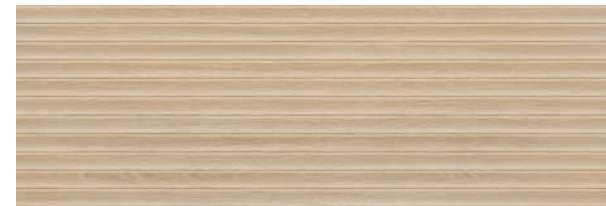

Marlon Oak Matt