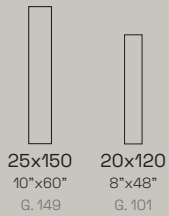

KEREN

MATT/MATE

SIZES
FORMATOS