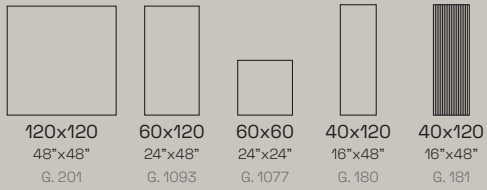

## **INDEX** *ÍNDICE*

BYRON	_04
KEREN	_08
TAJ MAHAL	_12
DASTER	_16
GARDEN	_20
MARLON	_24
GARE	_28
LEXA	_30
RAIN	_32
ZENDA	_34

PORCELAIN TILES PORCELÁNICO  
WHITE BODY TILE PASTA BLANCA

SIZES 4  
FORMATOS 4

# BYRON

MATT/MATE · RELIEF/RELIEVE

SIZES  
FORMATOS

120x120 48"x48"  
60x120 24"x48"  
60x60 24"x24"  
40x120 16"x48"

ALMOND

40x120 16"x48"

VELAR ALMOND

120x120 48"x48"  
60x120 24"x48"  
60x60 24"x24"  
40x120 16"x48"