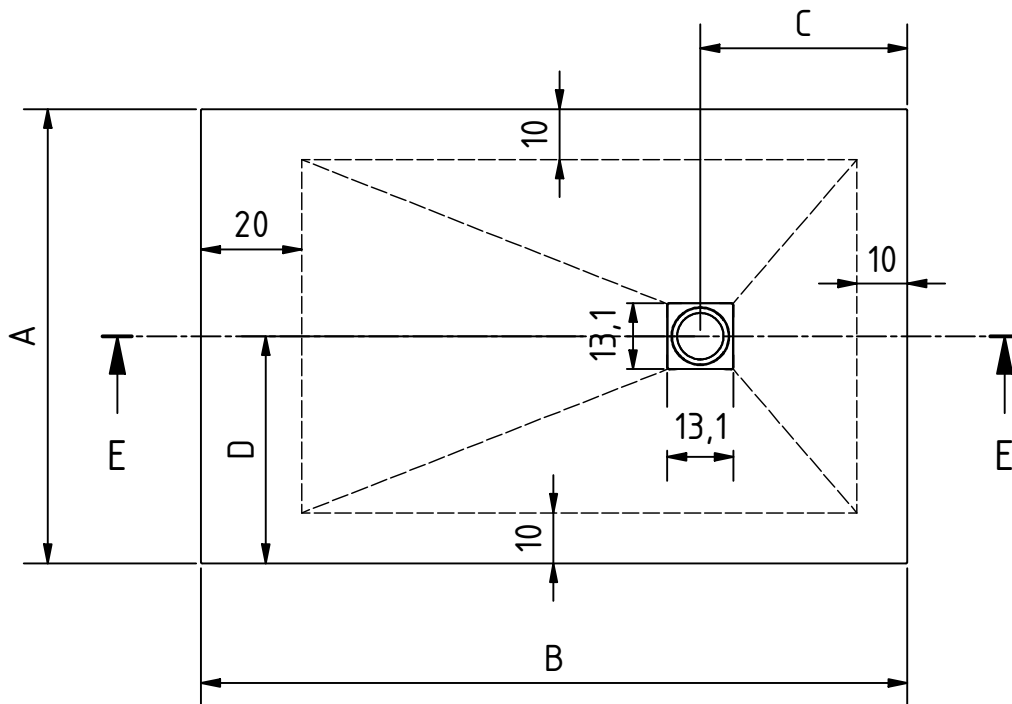

Sección E-E

Detalle B

A	B	C	D
70	70	35	35
	75 - 80	40	
	90	45	
	100 - 110 - 120 - 130 - 140 - 150 - 160	41	
	170 - 180 - 190 - 200 - 210 - 220	61	
75	75	37,5	37,5
	80	40	
	90	45	
	100 - 110 - 120 - 130 - 140	41	
	150 - 160 - 170 - 180 - 190 - 200 - 210 - 220	61	
80	80	40	40
	90	45	
	100 - 110 - 120 - 130 - 140 - 150 - 160	41	
	170 - 180 - 190 - 200 - 210 - 220	61	
	240	120	
90	90	45	45
	100 - 110 - 120 - 130 - 140 - 150 - 160	41	
	170 - 180 - 190 - 200 - 210 - 220	61	
	240	120	
100	100	50	50
	110 - 120 - 130 - 140 - 150	41	
	160 - 170 - 180 - 190 - 200 - 210 - 220	61	
	240	120	
110	110	55	55
	120 - 130 - 140 - 150	41	
	160 - 170 - 180 - 190 - 200 - 210 - 220	61	
120	120	60	60
	130 - 140	41	
	150 - 160 - 170 - 180 - 190 - 200 - 210 - 220	61	

Anotaciones:

Fecha revisión

25/03/2024

Producto

Plato ducha  
**IMAGINE SMART  
SLATE**

Material

**GEL COAT**

cms