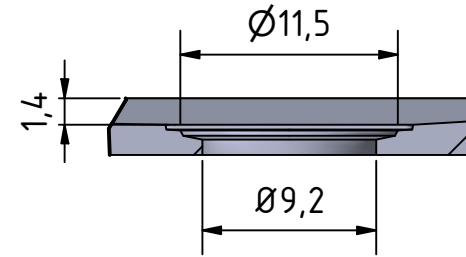

Sección E-E

Detalle B

A	B	C	D
70	70	35	35
	75 - 80	40	
	90	45	
	100 - 110 - 120 - 130 - 140 - 150 - 160	41	
	170 - 180 - 190 - 200 - 210 - 220	61	
75	75	37,5	37,5
	80	40	
	90	45	
	100 - 110 - 120 - 130 - 140	41	
	150 - 160 - 170 - 180 - 190 - 200 - 210 - 220	61	
80	80	40	40
	90	45	
	100 - 110 - 120 - 130 - 140 - 150 - 160	41	
	170 - 180 - 190 - 200 - 210 - 220	61	
	240	120	
90	90	45	45
	100 - 110 - 120 - 130 - 140 - 150 - 160	41	
	170 - 180 - 190 - 200 - 210 - 220	61	
	240	120	
100	100	50	50
	110 - 120 - 130 - 140 - 150	41	
	160 - 170 - 180 - 190 - 200 - 210 - 220	61	
	240	120	
110	110	55	55
	120 - 130 - 140 - 150	41	
	160 - 170 - 180 - 190 - 200 - 210 - 220	61	
120	120	60	60
	130 - 140	41	
	150 - 160 - 170 - 180 - 190 - 200 - 210 - 220	61	

Anotaciones:

Fecha revisión

25/03/2024

Producto

Plato ducha  
**IMAGINE SMART  
SLATE**

Material

**GEL COAT**

cms