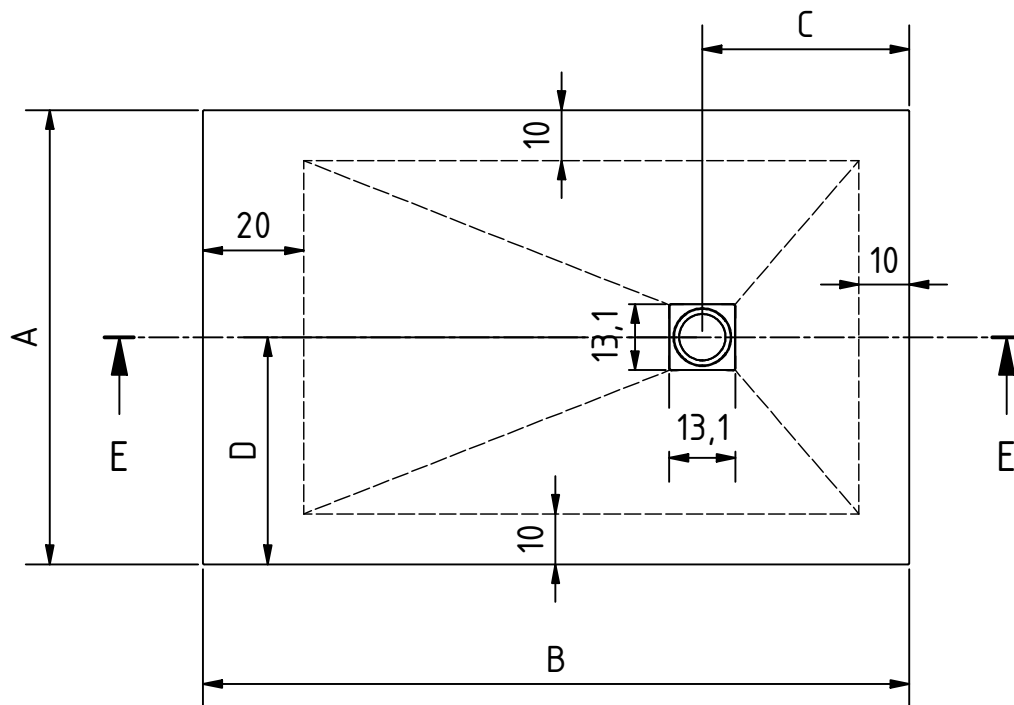

Sección E-E

Detalle B

A	B	C	D
70	70	35	35
	75 - 80	40	
	90	45	
	100 - 110 - 120 - 130 - 140 - 150 - 160	41	
	170 - 180 - 190 - 200 - 210 - 220	61	
75	75	37,5	37,5
	80	40	
	90	45	
	100 - 110 - 120 - 130 - 140 - 150 - 160	41	
	170 - 180 - 190 - 200 - 210 - 220	61	
80	80	40	40
	90	45	
	100 - 110 - 120 - 130 - 140 - 150 - 160	41	
	170 - 180 - 190 - 200 - 210 - 220	61	
	240	120	
90	90	45	45
	100 - 110 - 120 - 130 - 140 - 150 - 160	41	
	170 - 180 - 190 - 200 - 210 - 220	61	
	240	120	
100	100	50	50
	110 - 120 - 130 - 140 - 150	41	
	160 - 170 - 180 - 190 - 200 - 210 - 220	61	
	240	120	
110	110	55	55
	120 - 130 - 140 - 150	41	
	160 - 170 - 180 - 190 - 200 - 210 - 220	61	
120	120	60	60
	130 - 140	41	
	150 - 160 - 170 - 180 - 190 - 200 - 210 - 220	61	

Anotaciones:

Fecha revisión

22/11/2023

Producto

Plato ducha
**IMAGINE SMART
SLATE**

Material

GEL COAT

cms