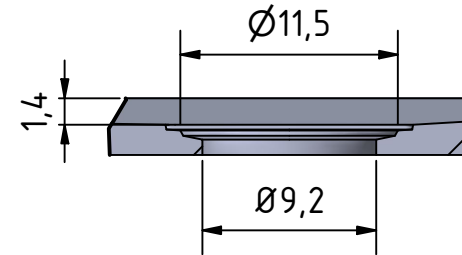

Sección E-E

Detalle B

A	B	C	D
70	70	35	35
	75 - 80	40	
	90	45	
	100 - 110 - 120 - 130 - 140 - 150 - 160	41	
	170 - 180 - 190 - 200 - 210 - 220	61	
75	75	37,5	37,5
	80	40	
	90	45	
	100 - 110 - 120 - 130 - 140 - 150 - 160	41	
	170 - 180 - 190 - 200 - 210 - 220	61	
80	80	40	40
	90	45	
	100 - 110 - 120 - 130 - 140 - 150 - 160	41	
	170 - 180 - 190 - 200 - 210 - 220	61	
	240	120	
90	90	45	45
	100 - 110 - 120 - 130 - 140 - 150 - 160	41	
	170 - 180 - 190 - 200 - 210 - 220	61	
	240	120	
100	100	50	50
	110 - 120 - 130 - 140 - 150	41	
	160 - 170 - 180 - 190 - 200 - 210 - 220	61	
	240	120	
110	110	55	55
	120 - 130 - 140 - 150	41	
	160 - 170 - 180 - 190 - 200 - 210 - 220	61	
120	120	60	60
	130 - 140	41	
	150 - 160 - 170 - 180 - 190 - 200 - 210 - 220	61	

Anotaciones:

Fecha revisión

22/11/2023

Producto

Plato ducha
**IMAGINE SMART
SLATE**

Material

GEL COAT

cms