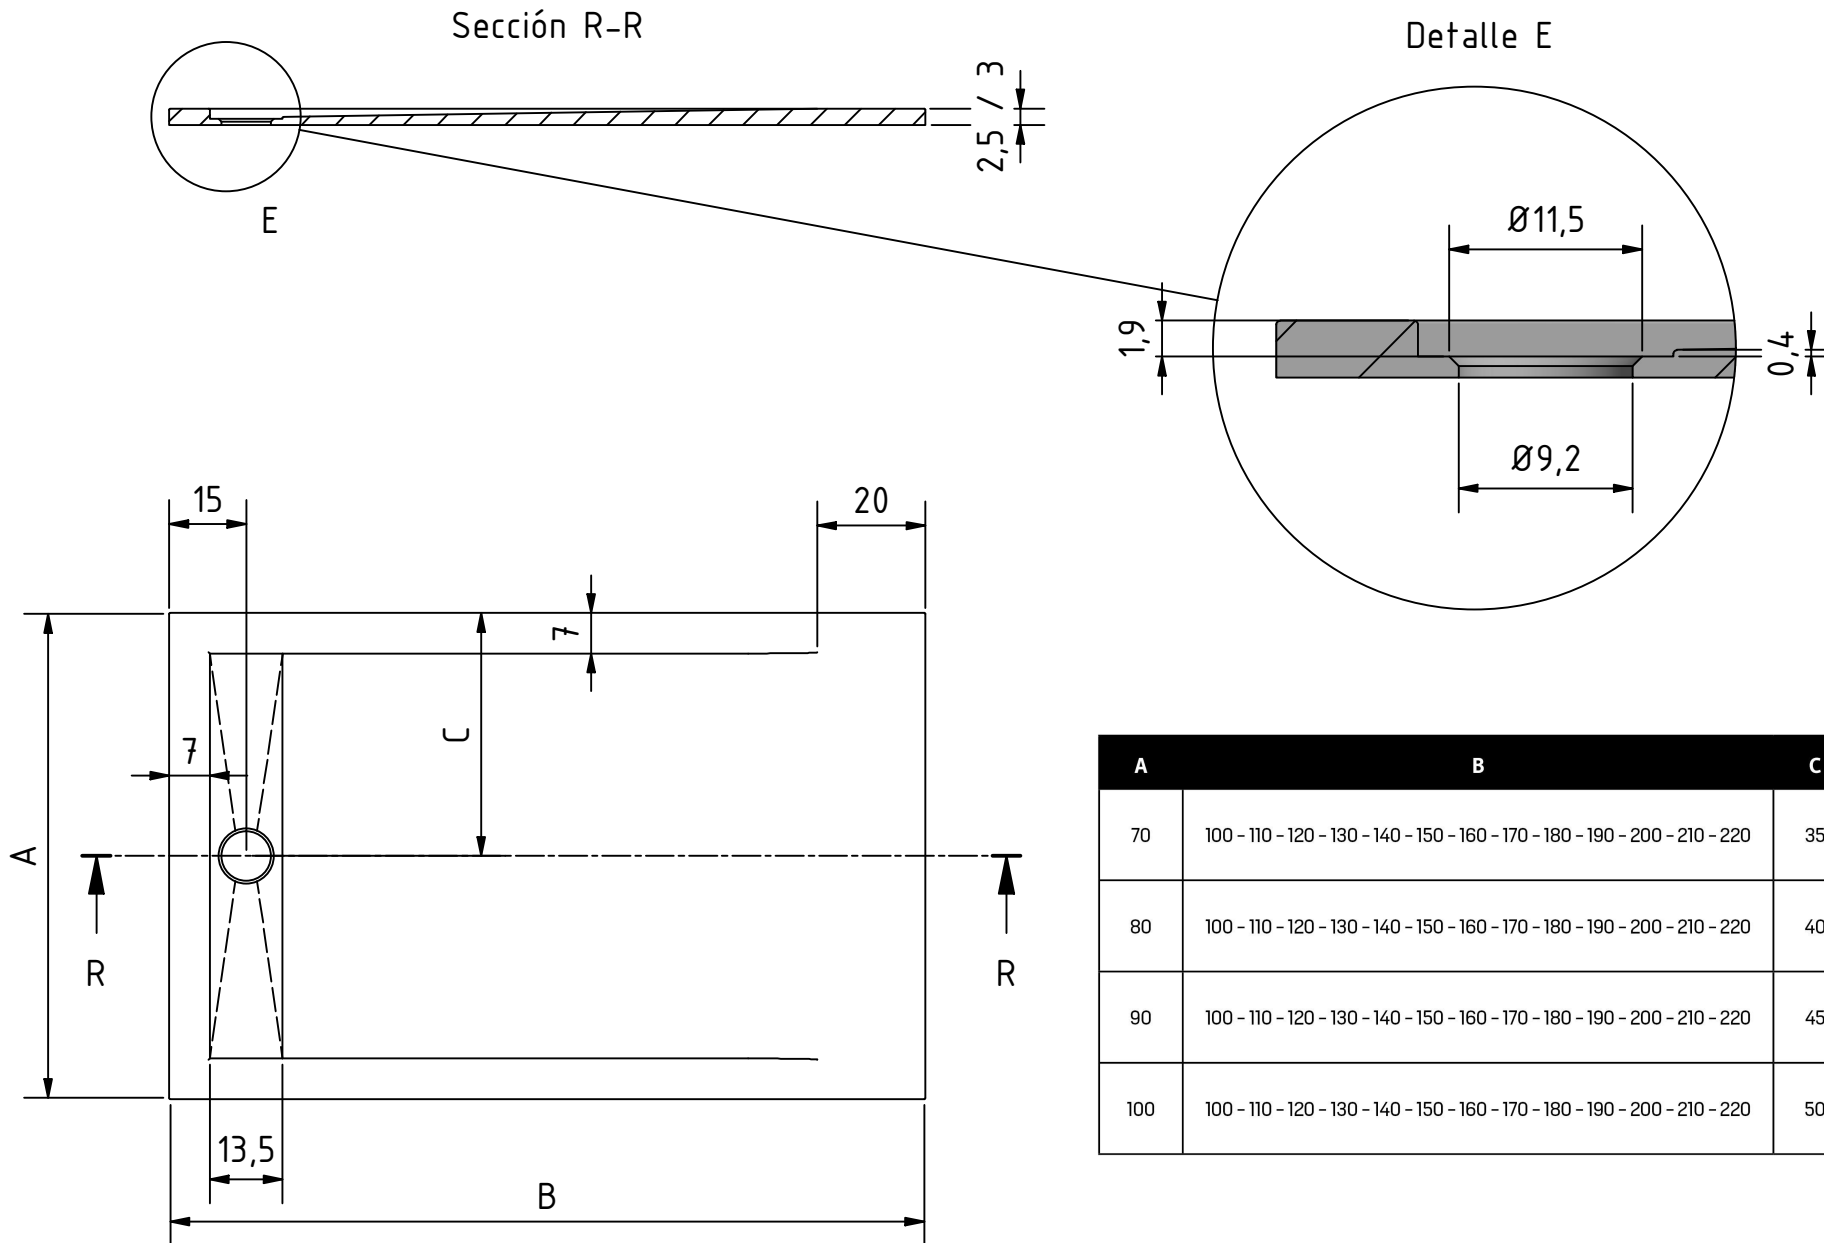

Anotaciones:

A	B	C
70	100 - 110 - 120 - 130 - 140 - 150 - 160 - 170 - 180 - 190 - 200 - 210 - 220	35
80	100 - 110 - 120 - 130 - 140 - 150 - 160 - 170 - 180 - 190 - 200 - 210 - 220	40
90	100 - 110 - 120 - 130 - 140 - 150 - 160 - 170 - 180 - 190 - 200 - 210 - 220	45
100	100 - 110 - 120 - 130 - 140 - 150 - 160 - 170 - 180 - 190 - 200 - 210 - 220	50

Fecha revisión

20/11/2023

Producto
Plato ducha
**IMAGINE
EVOLUTION
SLATE**

Material

GEL COAT

cms

Dibujado por equipo
técnico Zenon