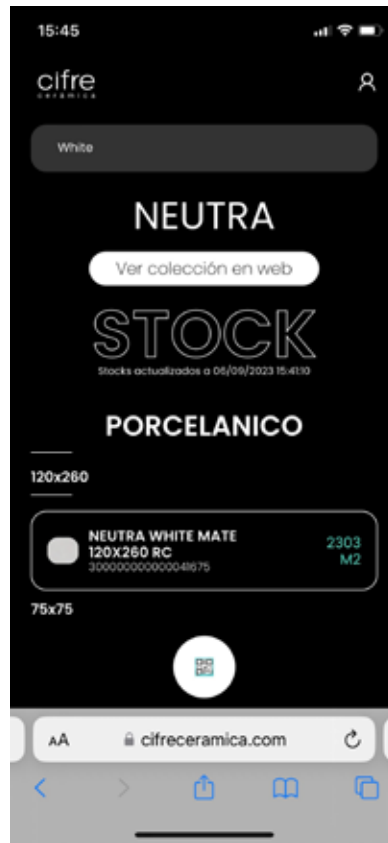

Esta nueva funcionalidad, alojada en la web, funciona a través de códigos QR ubicados en los paneles de las tiendas.

Así, para conocer el stock de una pieza basta con escanear el código a través del teléfono móvil. Una vez dentro de la aplicación, el usuario podrá elegir el modelo concreto o filtrar a través de parámetros como el formato, el acabado o el color. Además del stock, el usuario puede consultar otra información con las características técnicas de cada producto.

La página se encuentra disponible en 4 idiomas, Español, Inglés, Francés y Alemán.

pulsando sobre escanear código se abre una pantalla, pidiendo el permiso de la aplicación para utilizar la cámara. Pulsar sobre permitir.

En esta pantalla podrá también seleccionar el idioma deseado.

Se activará la cámara y ya podrá escanear el código QR que se encuentra en cada panel.

Una vez escaneado le mostrará en pantalla el stock de la colección.

Este está ordenado por formatos, y dentro de estos por material C1, N-PLUS Y ANTISLIP.

Pulsando sobre la imagen de la izquierda del producto, aparecen las características técnicas del producto.

Una vez tenga la lista de resultados si escribe en la barra de búsqueda **“Filtra resultados”** podrá filtra los resultados por color, formato. Para poder realizar una búsqueda más selectiva.