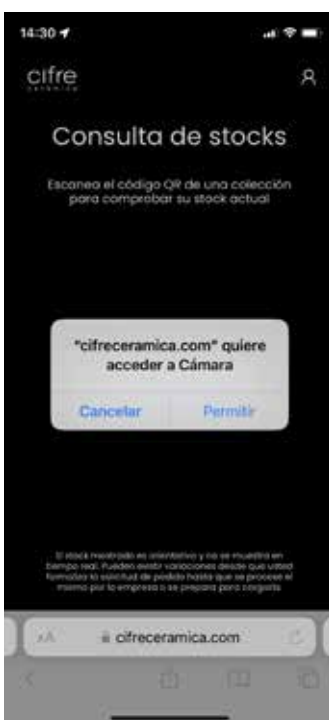

pulsando sobre escanear código se abre una pantalla, pidiendo el permiso de la aplicación para utilizar la cámara. Pulsar sobre permitir.

En esta pantalla podrá también seleccionar el idioma deseado.

Se activará la cámara y ya podrá escanear el código QR que se encuentra en cada panel.

Una vez escaneado le mostrará en pantalla el stock de la colección.

Este está ordenado por formatos, y dentro de estos por material C1, N-PLUS Y ANTISLIP.

Pulsando sobre la imagen de la izquierda del producto, aparecen las características técnicas del producto.