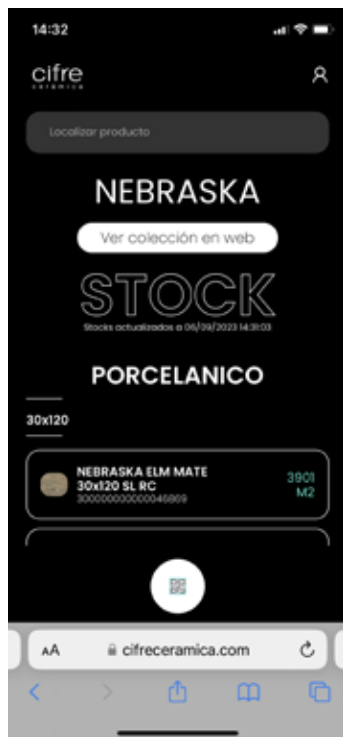

La página se encuentra disponible en 4 idiomas, Español, Inglés, Francés y Alemán.

pulsando sobre escanear código se abre una pantalla, pidiendo el permiso de la aplicación para utilizar la cámara. Pulsar sobre permitir.

En esta pantalla podrá también seleccionar el idioma deseado.

Se activará la cámara y ya podrá escanear el código QR que se encuentra en cada panel.

Una vez escaneado le mostrará en pantalla el stock de la colección.

Este está ordenado por formatos, y dentro de estos por material C1, N-PLUS Y ANTISLIP.

Pulsando sobre la imagen de la izquierda del producto, aparecen las características técnicas del producto.

Una vez tenga la lista de resultados si escribe en la barra de búsqueda **“Filtra resultados”** podrá filtra los resultados por color, formato. Para poder realizar una búsqueda más selectiva.

Filtro **Color** (White) activo

Filtro **Formato** (60x120) activo

Para escanear otro panel debe de pulsar sobre el icono de qr, es el círculo blanco con un código qr que esta en la parte inferior. Pulsando sobre este se el volverá a abrir la cámara para poder escanear un nuevo qr.