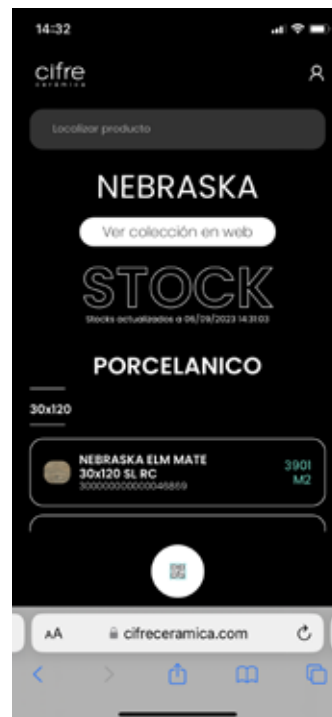

Esta nueva funcionalidad, alojada en la web, funciona a través de códigos QR ubicados en los paneles de las tiendas.

Así, para conocer el stock de una pieza basta con escanear el código a través del teléfono móvil. Una vez dentro de la aplicación, el usuario podrá elegir el modelo concreto o filtrar a través de parámetros como el formato, el acabado o el color. Además del stock, el usuario puede consultar otra información con las características técnicas de cada producto.

En esta pantalla podrá también seleccionar el idioma deseado.

Se activará la cámara y ya podrá escanear el código QR que se encuentra en cada panel.

Una vez escaneado le mostrará en pantalla el stock de la colección.

Este está ordenado por formatos, y dentro de estos por material C1, N-PLUS Y ANTISLIP.

Pulsando sobre la imagen de la izquierda del producto, aparecen las características técnicas del producto.

Una vez tenga la lista de resultados si escribe en la barra de búsqueda **“Filtra resultados”** podrá filtra los resultados por color, formato. Para poder realizar una búsqueda más selectiva.

Filtro **Color** (White) activo

Filtro **Formato** (60x120) activo

Para escanear otro panel debe de pulsar sobre el icono de qr, es el círculo blanco con un código qr que esta en la parte inferior. Pulsando sobre este se el volverá a abrir la cámara para poder escanear un nuevo qr.