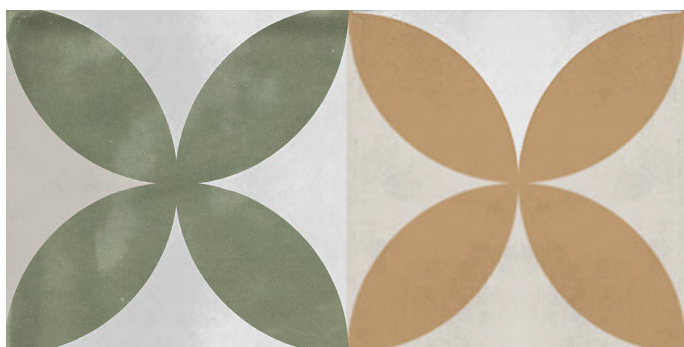

Serie **Atmosphere**

Decor More Olive

12,5x25

Datos técnicos

Serie: ATMOSPHERE
 Producto: Decor More Olive
 Formato: 12,5x25
 Grupo Ventas: G.139
 Tipo : REVESTIMIENTO

Tipo pasta: Pasta Blanca
 Deslizamiento R:
 Clase:
 UPEC:
 Acabado: BRILLO