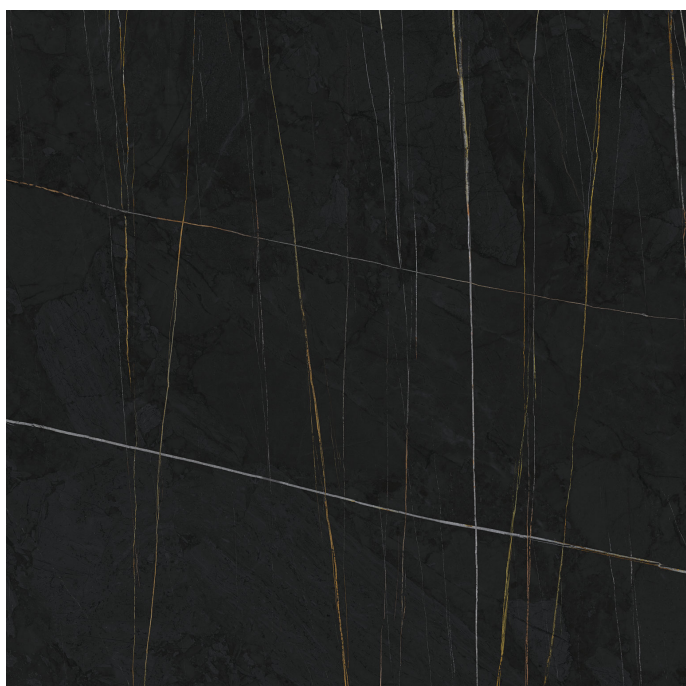

Serie **SAHARA**

Sahara Noir Mat, Rect,

Datos técnicos

Serie: SAHARA
 Producto: Sahara Noir Mat, Rect,
 Formato:
 Grupo Ventas: G.201
 Tipo : PORCELANICO

Tipo pasta: Masa Coloreada
 Deslizamiento R:
 Clase: Clase 1
 UPEC:
 Acabado: MATE