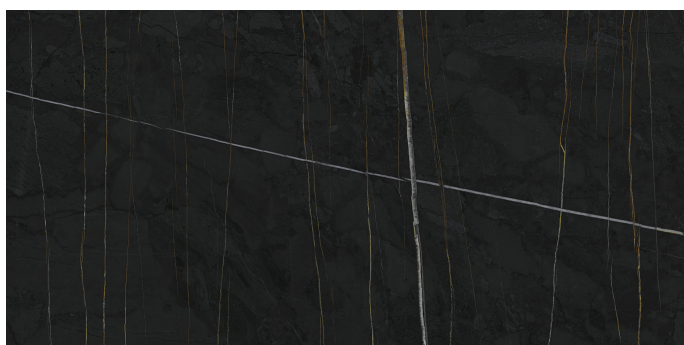

Serie SAHARA

Sahara Noir Pul Rect

60x120

Datos técnicos

Serie: SAHARA
 Producto: Sahara Noir Pul Rect
 Formato: 60x120
 Grupo Ventas: G.155
 Tipo : PORCELANICO

Tipo pasta: Pasta Neutra
 Deslizamiento R:
 Clase:
 UPEC:
 Acabado: PULIDO GRANILLA