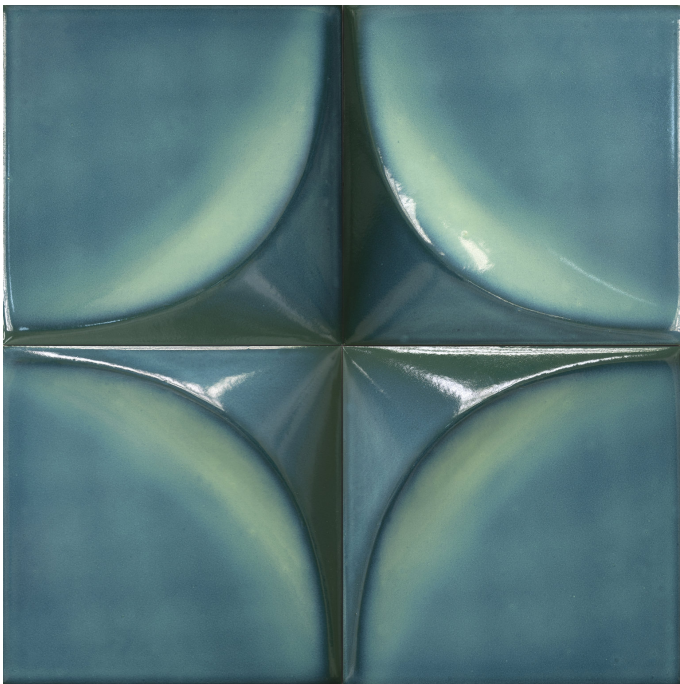

Serie **VERTEX**

Vertex Curve Turquoise

15x15

Datos técnicos

Serie: VERTEX
 Producto: Vertex Curve Turquoise
 Formato: 15x15
 Grupo Ventas: G.138
 Tipo : REVESTIMIENTO

Tipo pasta: Pasta Blanca
 Deslizamiento R:
 Clase:
 UPEC:
 Acabado: BRILLO