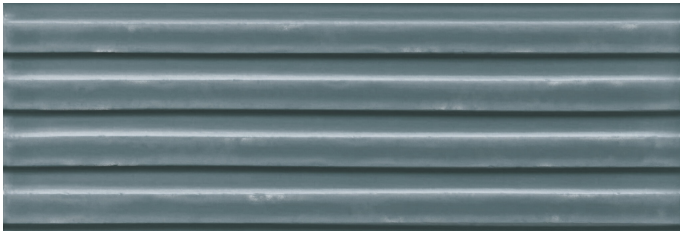

Serie Gare

Gare Ocean Brillo 10x30,5

10x30,5

Datos técnicos

Serie: GARE

Producto: Gare Ocean Brillo 10x30,5

Formato: 10x30,5

Grupo Ventas: G.38

Tipo: REVESTIMIENTO

Tipo pasta: Pasta Blanca

Deslizamiento R: No aplica

Clase:

UPEC: No aplica

Acabado: BRILLO

Formato	Tipo producto	Pzs./caja	m2/caja	Kg/caja	Cajas/palet	M2/Palet	Kg/palet
10x30,5	Base	33	1,000	12,790	78,000	78,000	997,620