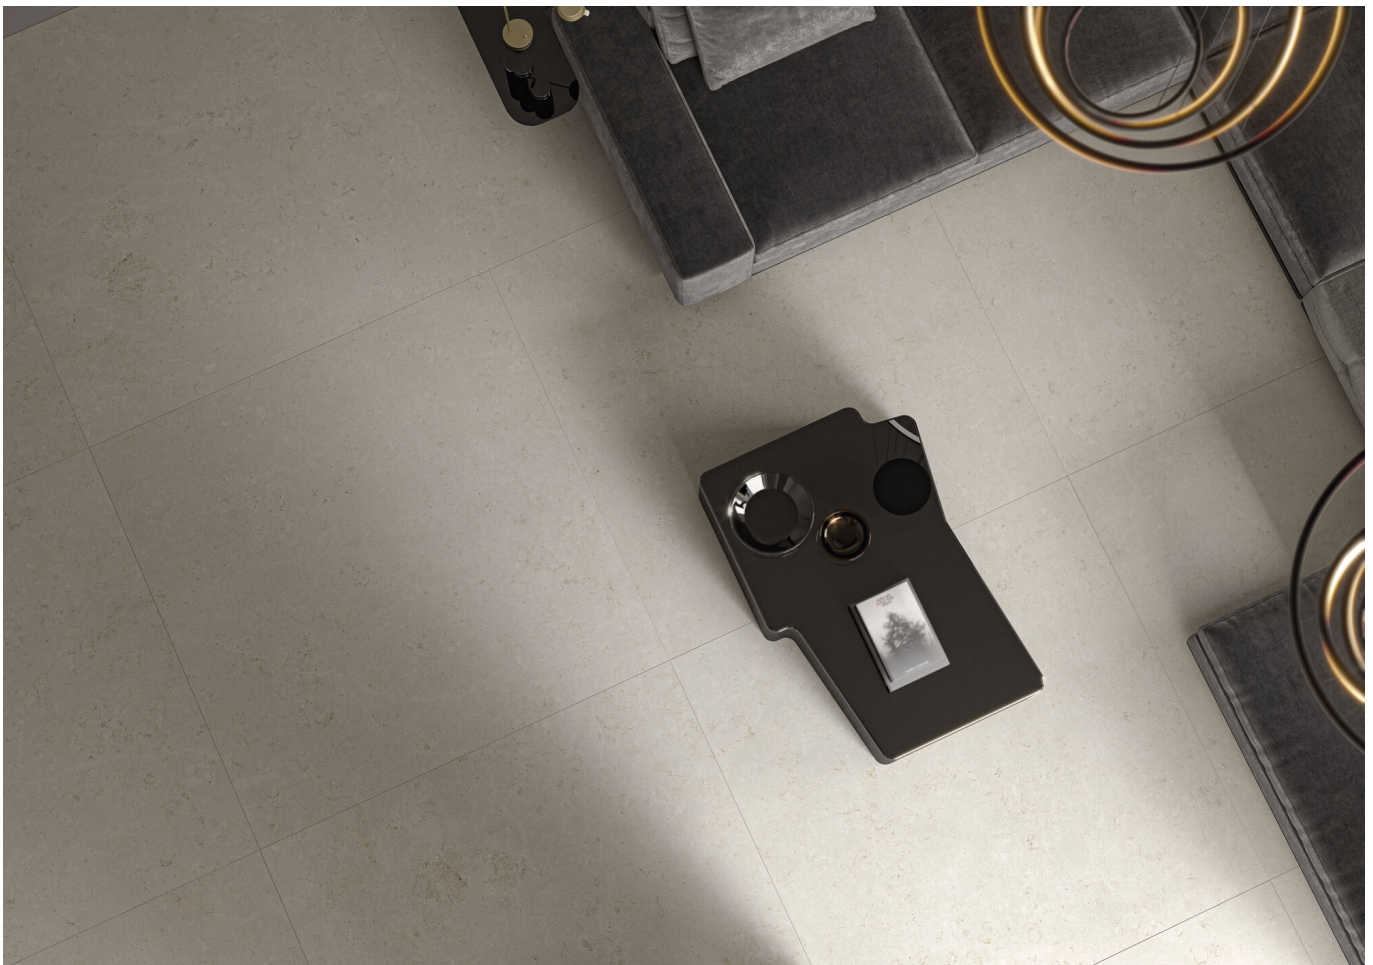

Serie **Ember**

Ember Sand Mate 30x90 Rc

30x90 RC

Datos técnicos

Serie: EMBER
 Producto: Ember Sand Mate 30x90 Rc
 Formato: 30x90 RC
 Grupo Ventas: G.104
 Tipo : REVESTIMIENTO

Tipo pasta: Pasta Blanca
 Deslizamiento R: No aplica
 Clase:
 UPEC: No aplica
 Acabado: MATE