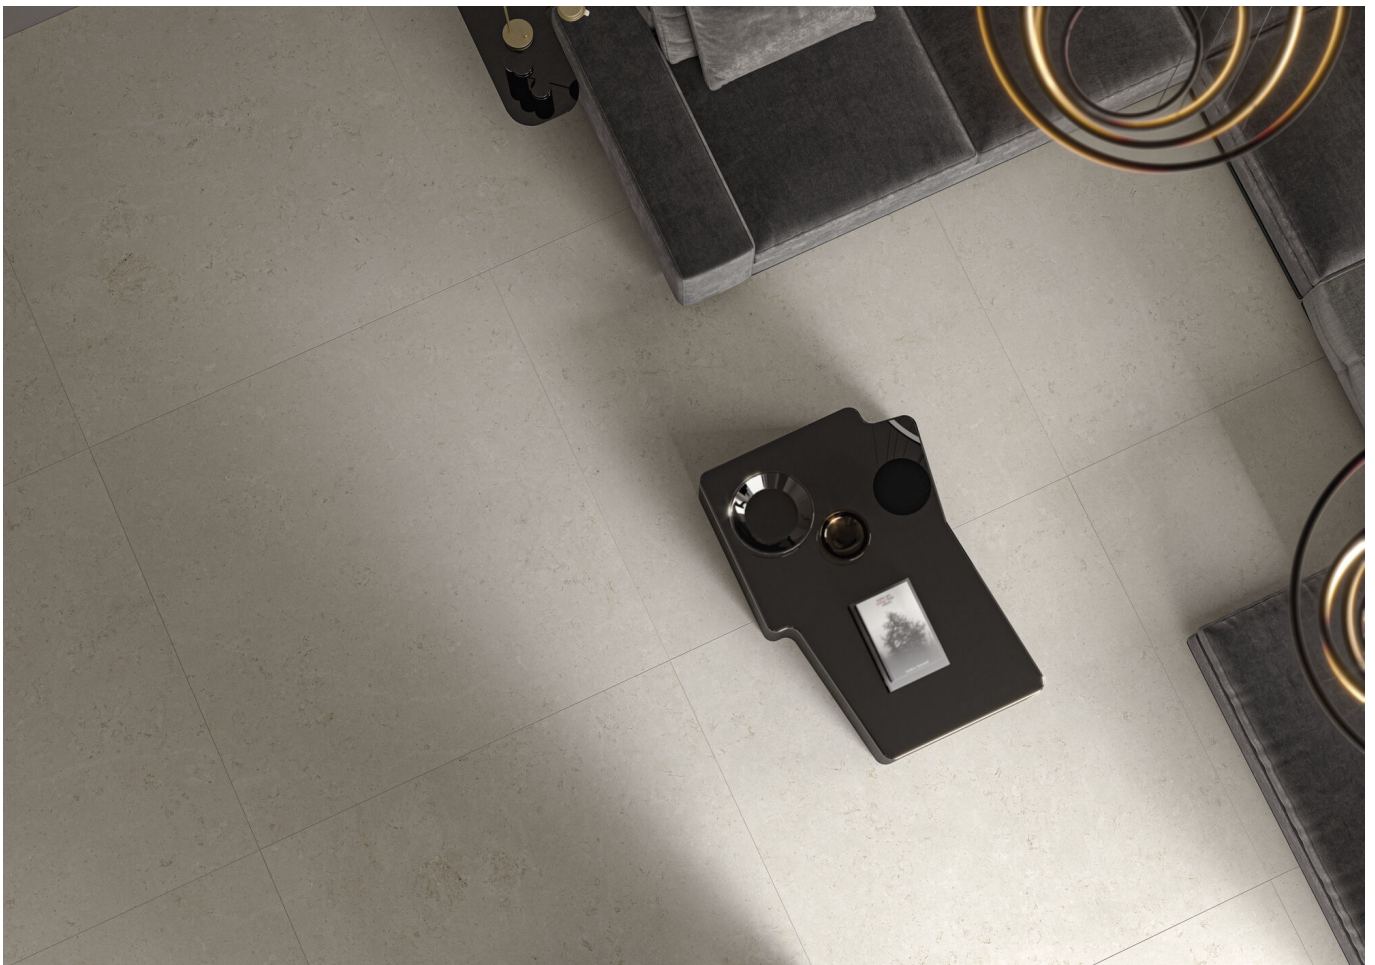

Serie **Ember**

Ember Flamed Sand Mate 60x120 SI Rc Antislip

60x120 SL RC

Datos técnicos

Serie: EMBER

Producto: Ember Flamed Sand Mate 60x120 SI Rc Antislip

Formato: 60x120 SL RC

Grupo Ventas: G.5093