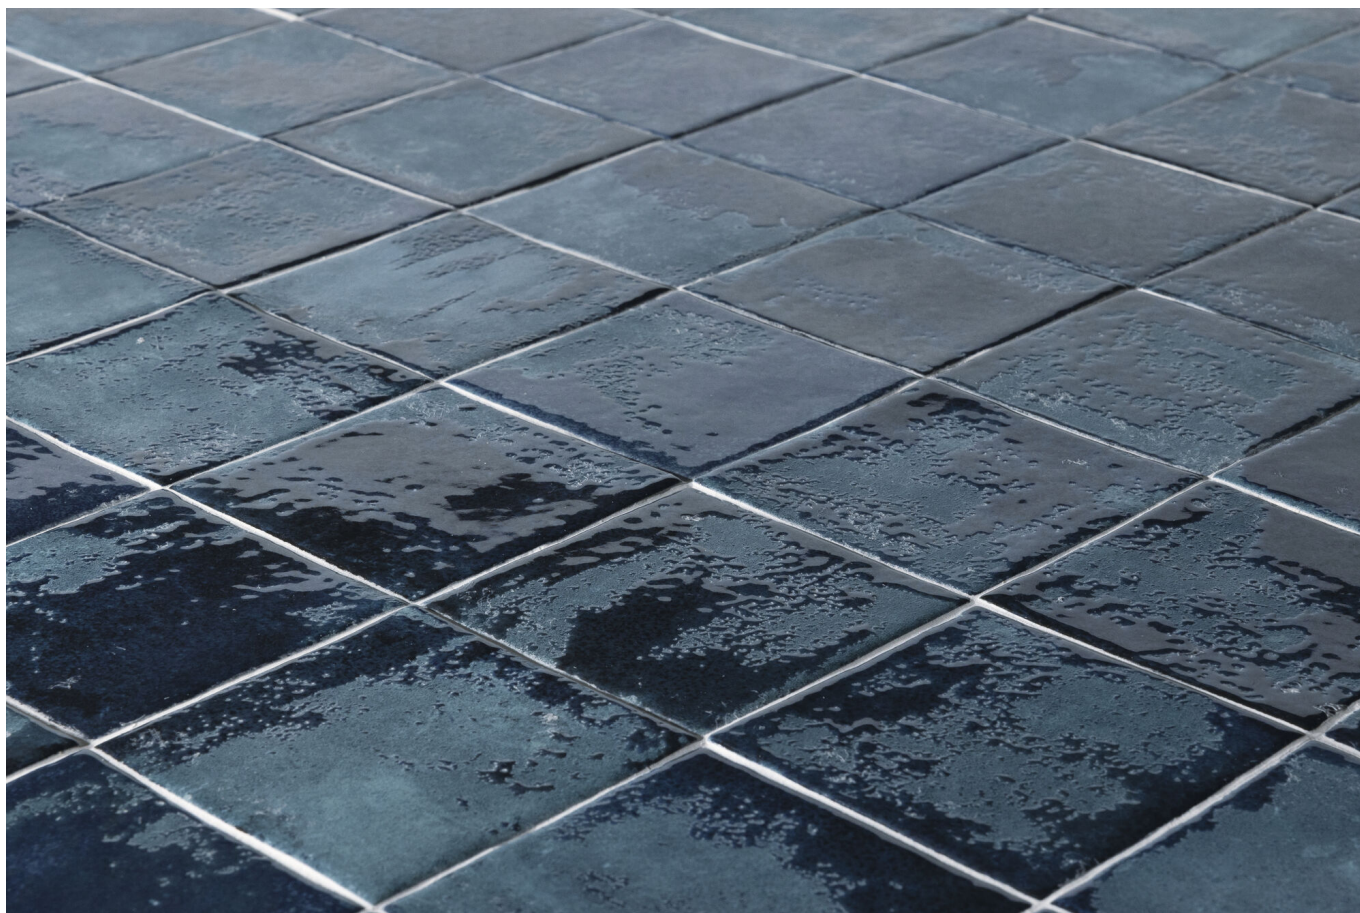

Serie **Odin**

Odin Blue Brillo 10x10

10x10

Datos técnicos

Serie: ODIN

Producto: Odin Blue Brillo 10x10

Formato: 10x10

Grupo Ventas: .

Tipo: PORCELANICO

Tipo pasta: Pasta Neutra

Deslizamiento R: No aplica

Clase:

UPEC: No aplica

Acabado: BRILLO

Formato	Tipo producto	Pzs./caja	m2/caja	Kg/caja	Cajas/palet	M2/Palet	Kg/palet
10x10	Base	54	0,540	9,750	96,000	51,840	936,000