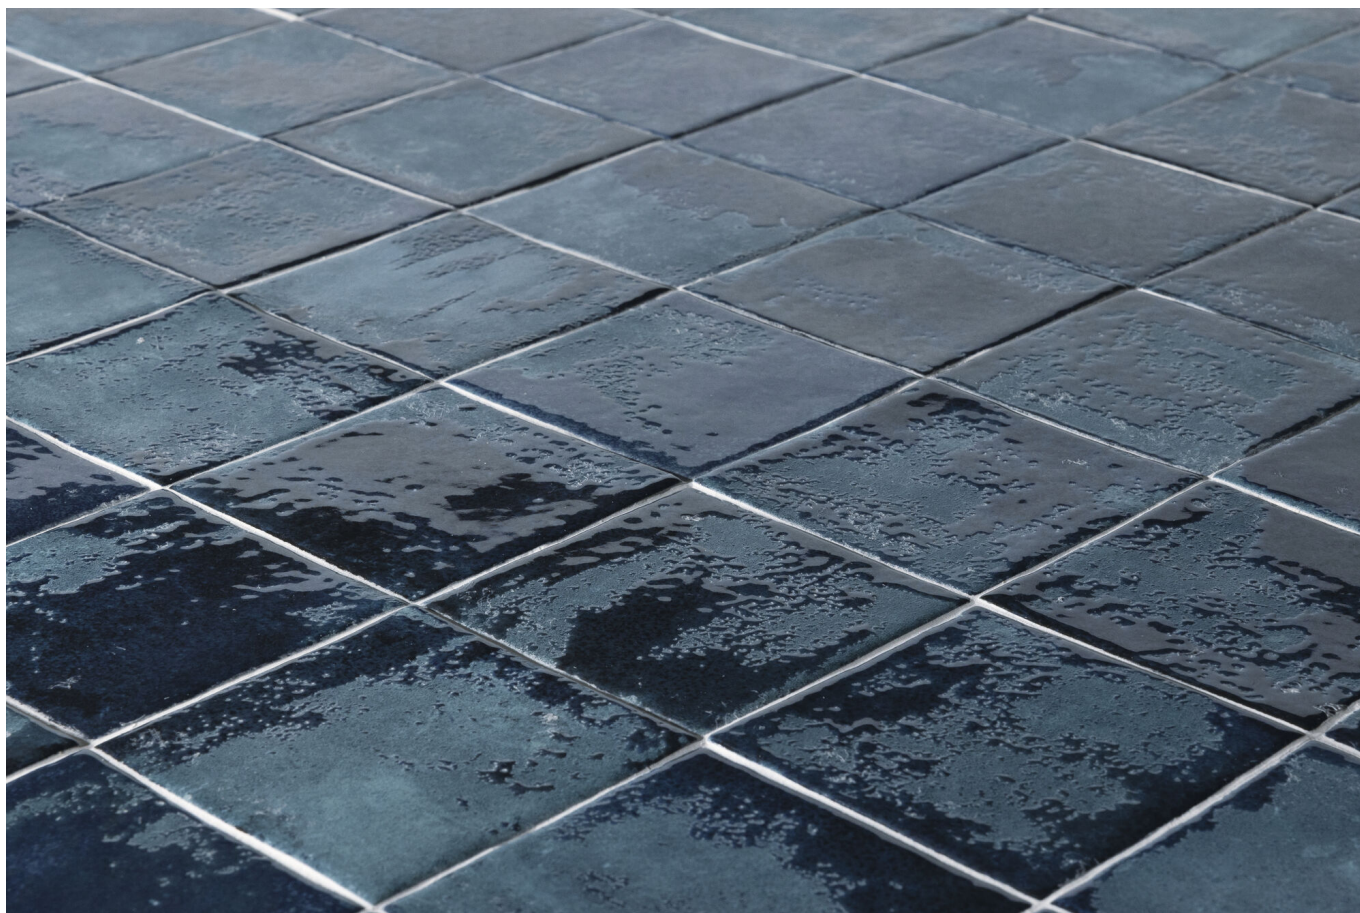

# Serie **Odin**

# Odin Blue Brillo 10x10

10x10

## Datos técnicos

Serie: ODIN

Producto: Odin Blue Brillo 10x10

Formato: 10x10

Grupo Ventas: .

Tipo: PORCELANICO

Tipo pasta: Pasta Neutra

Deslizamiento R: No aplica