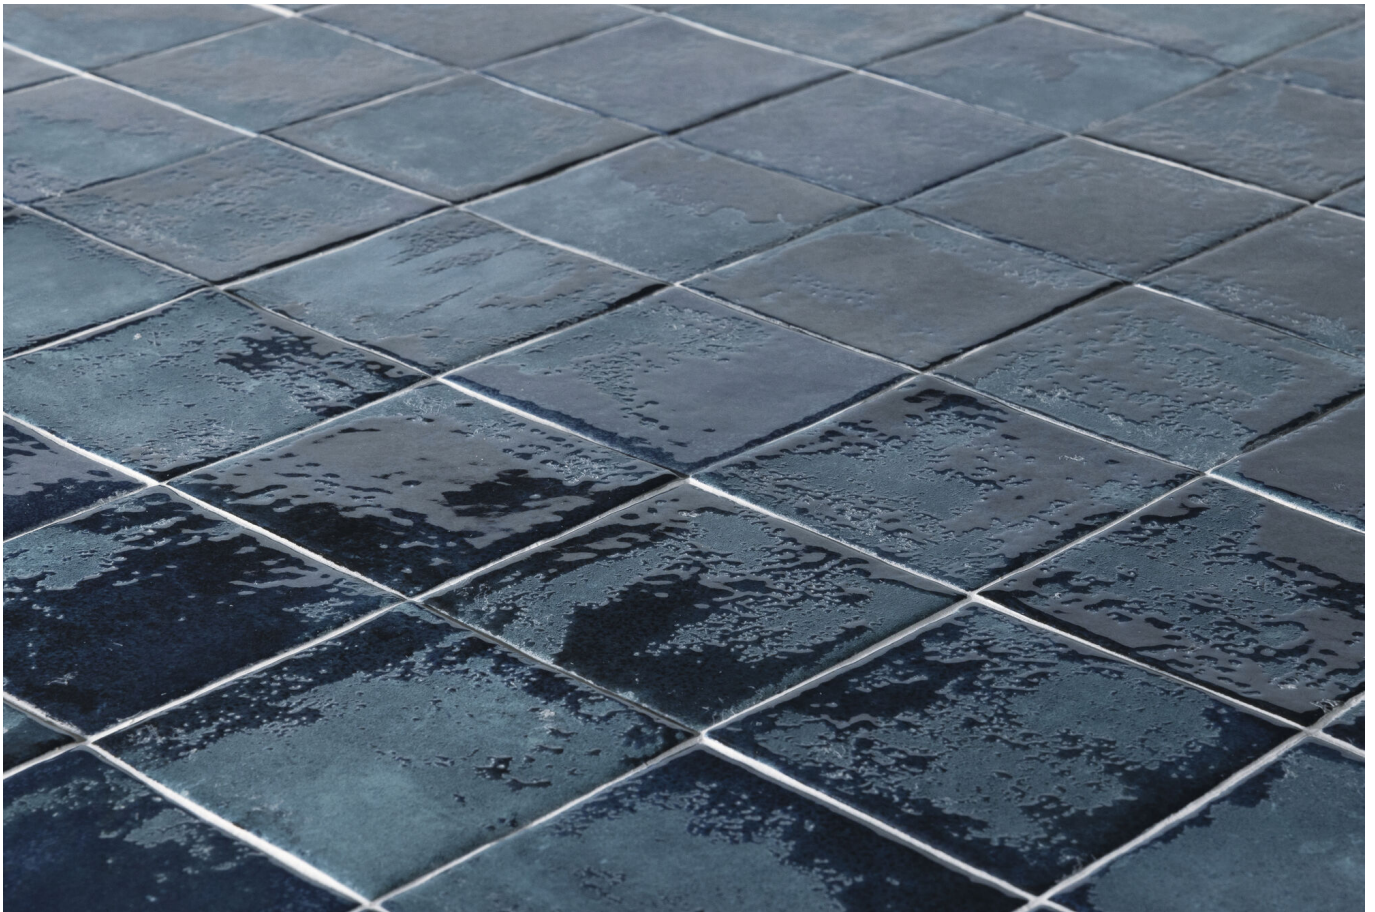

Serie **Odin**

Odin Blue Brillo 10x10

10x10

Datos técnicos

Serie: ODIN
 Producto: Odin Blue Brillo 10x10
 Formato: 10x10
 Grupo Ventas: G.43
 Tipo : GRES PORCELANICO

Tipo pasta: Pasta Neutra
 Deslizamiento R: No aplica
 Clase:
 UPEC: No aplica
 Acabado: BRILLO