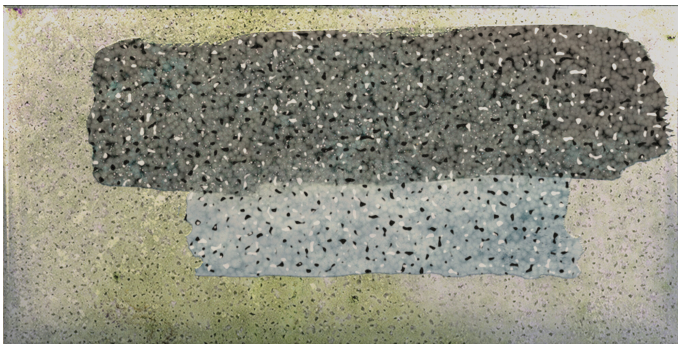

Serie **Lynx**

Lynx Decor Brillo 10x20

10x20

Datos técnicos

Serie: LYNX
 Producto: Lynx Decor Brillo 10x20
 Formato: 10x20
 Grupo Ventas: G.51
 Tipo : GRES PORCELANICO

Tipo pasta: Pasta Neutra
 Deslizamiento R: No aplica
 Clase:
 UPEC: No aplica
 Acabado: BRILLO