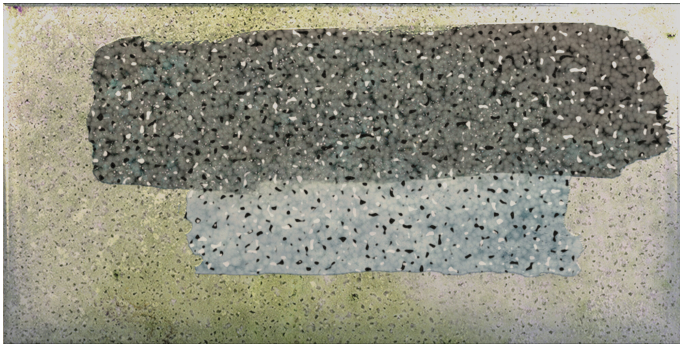

Serie **Lynx**

Lynx Decor Brillo 10x20

10x20

Datos técnicos

Serie: LYNX
 Producto: Lynx Decor Brillo 10x20
 Formato: 10x20
 Grupo Ventas: G.51
 Tipo : GRES PORCELANICO

Tipo pasta: Pasta Neutra
 Deslizamiento R: No aplica
 Clase:
 UPEC: No aplica
 Acabado: BRILLO