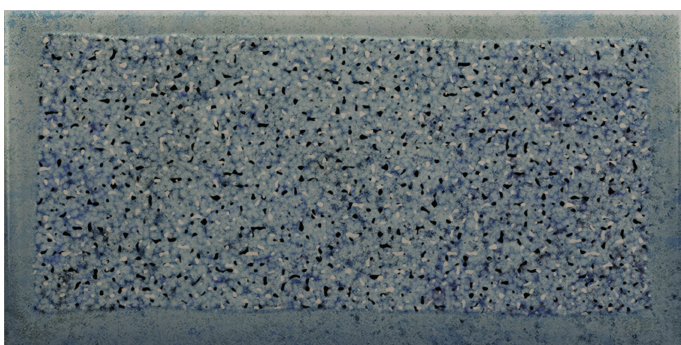

Serie **Lynx**

Lynx Aqua Brillo 10x20

10x20

Datos técnicos

Serie: LYNX

Producto: Lynx Aqua Brillo 10x20

Formato: 10x20

Grupo Ventas: G.51

Tipo: GRES PORCELANICO

Tipo pasta: Pasta Neutra

Deslizamiento R: No aplica

Clase:

UPEC: No aplica

Acabado: BRILLO

Formato	Tipo producto	Pzs./caja	m2/caja	Kg/caja	Cajas/palet	M2/Palet	Kg/palet
10x20	Base	25	0,500	9,500	153,000	76,500	1453,500