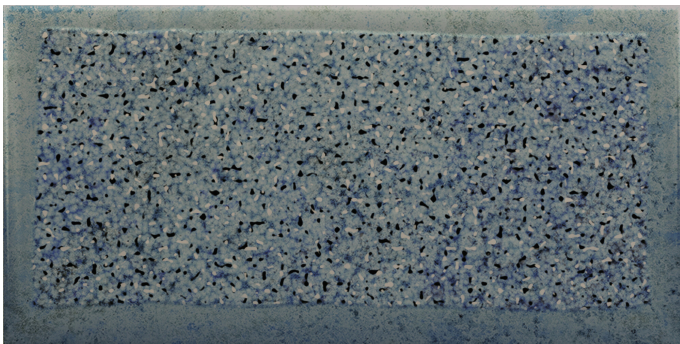

Serie Lynx

Lynx Aqua Brillo 10x20

10x20

Datos técnicos

Serie: LYNX
 Producto: Lynx Aqua Brillo 10x20
 Formato: 10x20
 Grupo Ventas: G.51
 Tipo : GRES PORCELANICO

Tipo pasta: Pasta Neutra
 Deslizamiento R: No aplica
 Clase:
 UPEC: No aplica
 Acabado: BRILLO