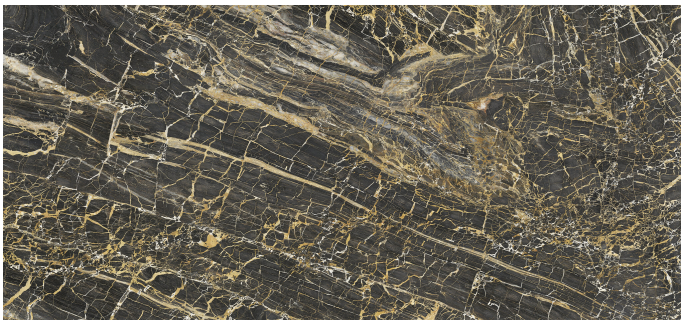

Serie Golden

Golden Black Pulido 120x280 Rc

120x280 RC

Datos técnicos

Serie: GOLDEN
 Producto: Golden Black Pulido 120x280 Rc
 Formato: 120x280 RC
 Grupo Ventas: G.196
 Tipo : PORCELANICO

Tipo pasta: Masa Coloreada
 Deslizamiento R: No aplica
 Clase:
 UPEC: No aplica
 Acabado: PULIDO