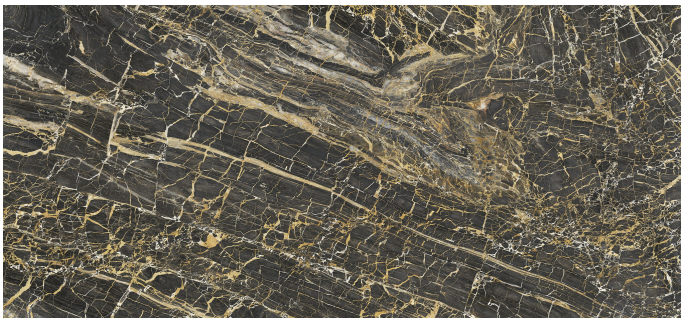

Serie Golden

Golden Black Pulido 120x280 Rc

120x280 RC

Datos técnicos

Serie: GOLDEN
 Producto: Golden Black Pulido 120x280 Rc
 Formato: 120x280 RC
 Grupo Ventas: G.196
 Tipo : PORCELANICO

Tipo pasta: Masa Coloreada
 Deslizamiento R: No aplica
 Clase:
 UPEC: No aplica
 Acabado: PULIDO