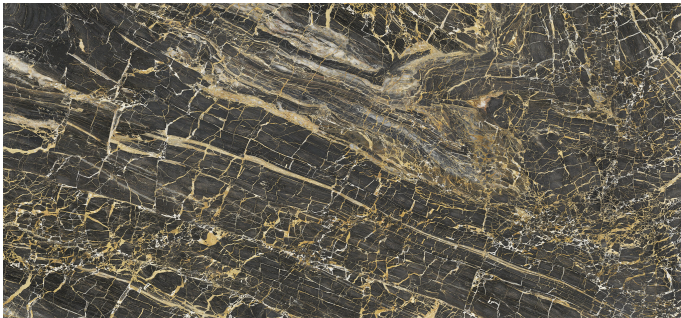

Serie Golden

Golden Black Pulido 120x280 Rc

120x280 RC

Datos técnicos

Serie: GOLDEN

Producto: Golden Black Pulido 120x280 Rc

Formato: 120x280 RC

Grupo Ventas: G.196

Tipo : PORCELANICO

Tipo pasta: Masa Coloreada

Deslizamiento R: No aplica

Clase:

UPEC: No aplica

Acabado: PULIDO

Formato	Tipo producto	Pzs./caja	m2/caja	Kg/caja	Cajas/palet	M2/Palet	Kg/palet
120x280 RC	Base	1	3,360	52,500	20,000	67,200	1050,000