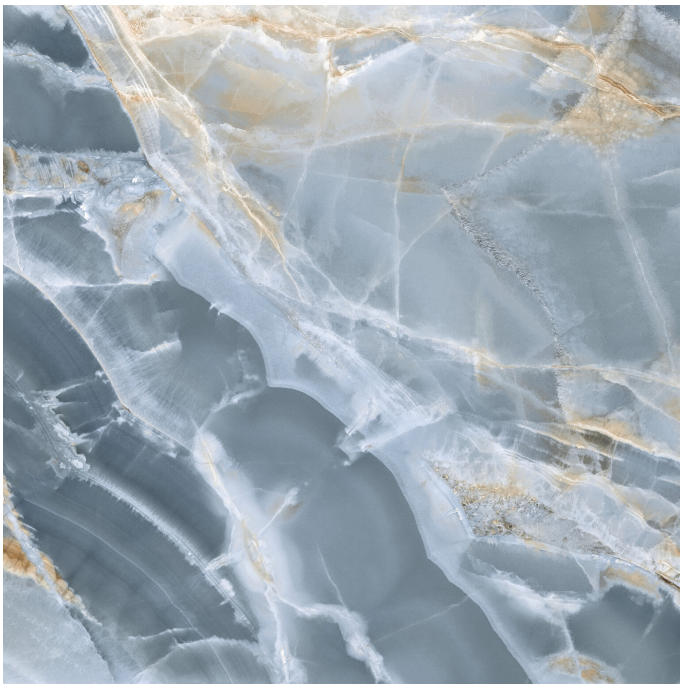

Serie **Mystica**

Mystica Navy Pulido 120x120 Rc

120x120 RC

Datos técnicos

Serie: MYSTICA
 Producto: Mystica Navy Pulido 120x120 Rc
 Formato: 120x120 RC
 Grupo Ventas: G.157
 Tipo : PORCELANICO

Tipo pasta: Pasta Neutra
 Deslizamiento R: No aplica
 Clase:
 UPEC: No aplica
 Acabado: PULIDO PREMIUM