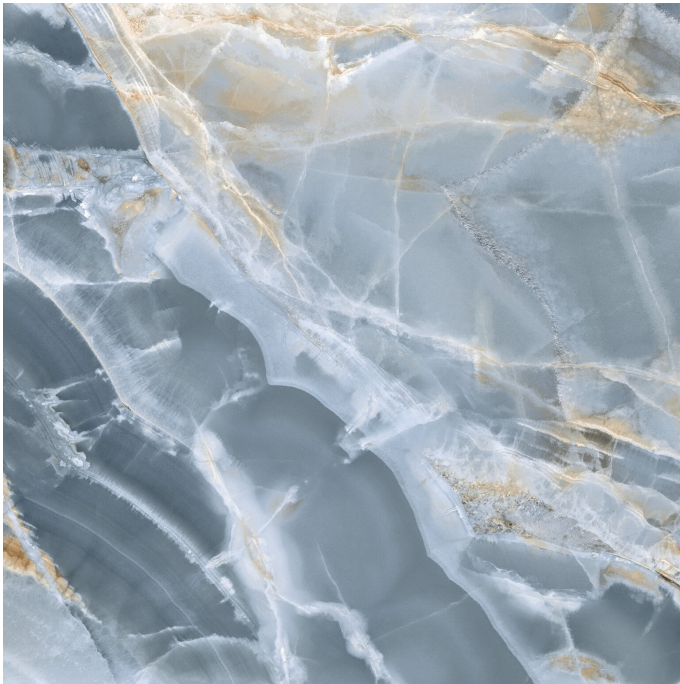

Serie **Mystica**

Mystica Navy Pulido 120x120 Rc

120x120 RC

Datos técnicos

Serie: MYSTICA
 Producto: Mystica Navy Pulido 120x120 Rc
 Formato: 120x120 RC
 Grupo Ventas: G.157
 Tipo : PORCELANICO

Tipo pasta: Pasta Neutra
 Deslizamiento R: No aplica
 Clase:
 UPEC: No aplica
 Acabado: PULIDO PREMIUM