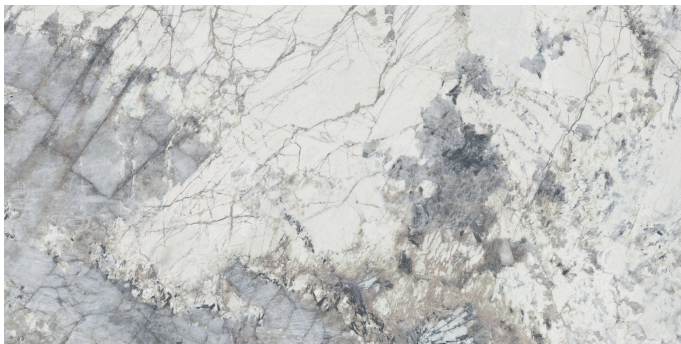

# Esplendor Blue Pulido 60x120 Rc

60x120 RC

## Datos técnicos

Serie: ESPLENDOR  
 Producto: Esplendor Blue Pulido 60x120 Rc  
 Formato: 60x120 RC  
 Grupo Ventas: G.177  
 Tipo : PORCELANICO

Tipo pasta: Pasta Neutra  
 Deslizamiento R: No aplica  
 Clase:  
 UPEC: No aplica  
 Acabado: PULIDO