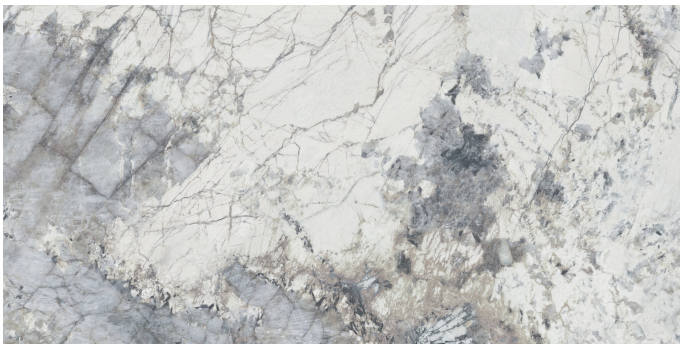

Serie **Esplendor**

Esplendor Blue Pulido 60x120 Rc

60x120 RC

Datos técnicos

Serie: ESPLENDOR
 Producto: Esplendor Blue Pulido 60x120 Rc
 Formato: 60x120 RC
 Grupo Ventas: G.177
 Tipo : PORCELANICO

Tipo pasta: Pasta Neutra
 Deslizamiento R: No aplica
 Clase:
 UPEC: No aplica
 Acabado: PULIDO