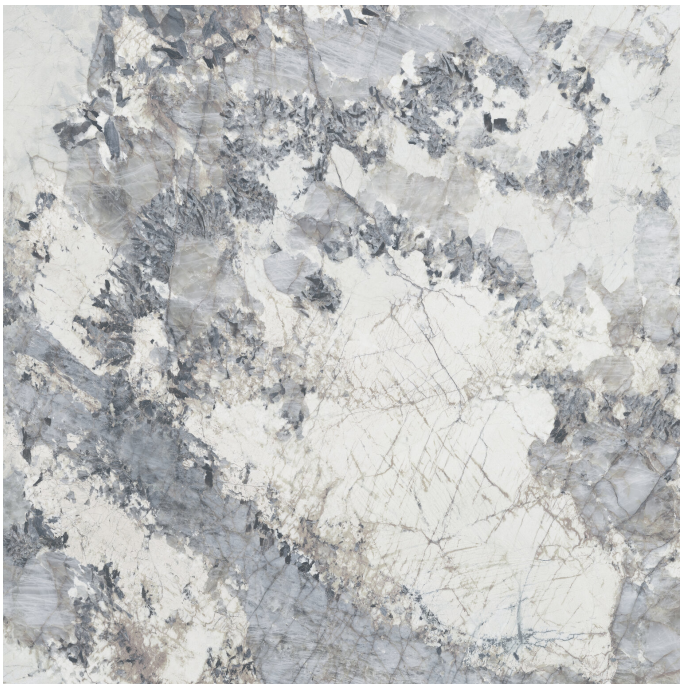

# Serie **Esplendor**

# Esplendor Blue Pulido 120x120 Rc

120x120 RC

## Datos técnicos

Serie: ESPLENDOR  
 Producto: Esplendor Blue Pulido 120x120 Rc  
 Formato: 120x120 RC  
 Grupo Ventas: G.192  
 Tipo : PORCELANICO

Tipo pasta: Pasta Neutra  
 Deslizamiento R: No aplica  
 Clase:  
 UPEC: No aplica  
 Acabado: PULIDO