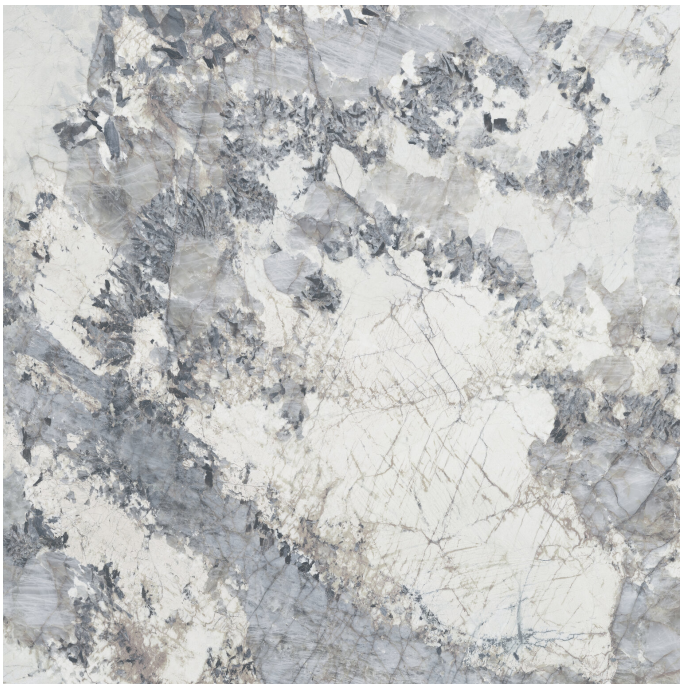

# Serie **Esplendor**

# Esplendor Blue Pulido 120x120 Rc

120x120 RC

## Datos técnicos

Serie: ESPLENDOR  
 Producto: Esplendor Blue Pulido 120x120 Rc  
 Formato: 120x120 RC  
 Grupo Ventas: G.192  
 Tipo: PORCELANICO

Tipo pasta: Pasta Neutra  
 Deslizamiento R: No aplica  
 Clase:  
 UPEC: No aplica  
 Acabado: PULIDO