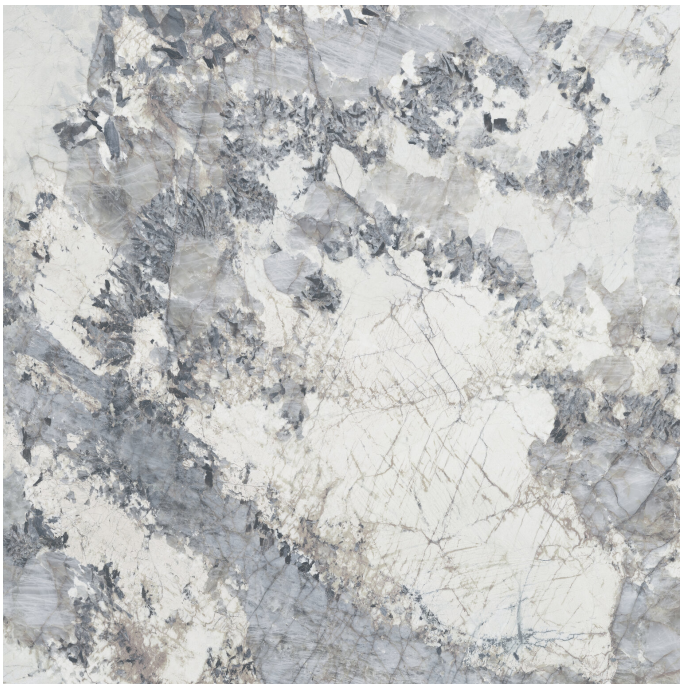

Esplendor Blue Pulido 120x120 Rc

120x120 RC