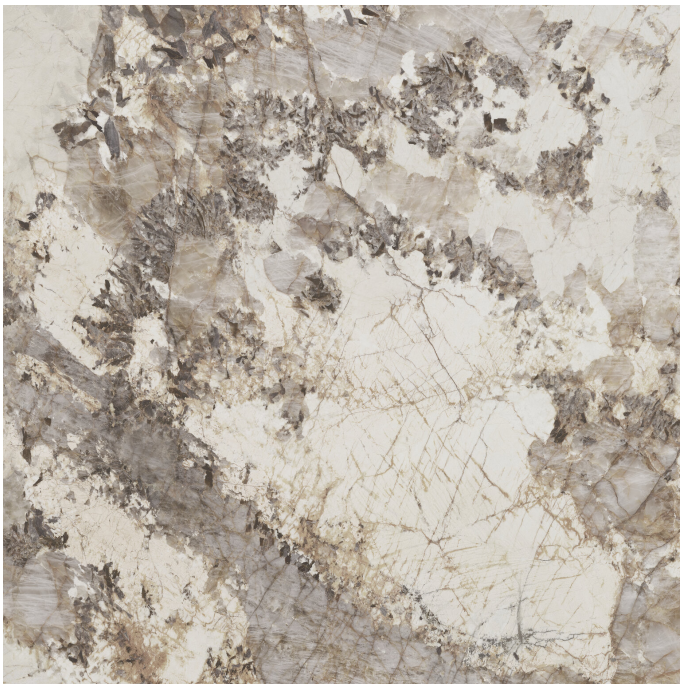

Serie **Esplendor**

Esplendor Gold Pulido 120x120 Rc

120x120 RC

Datos técnicos

Serie: ESPLENDOR
 Producto: Esplendor Gold Pulido 120x120 Rc
 Formato: 120x120 RC
 Grupo Ventas: G.192
 Tipo : PORCELANICO

Tipo pasta: Pasta Neutra
 Deslizamiento R: No aplica
 Clase:
 UPEC: No aplica
 Acabado: PULIDO