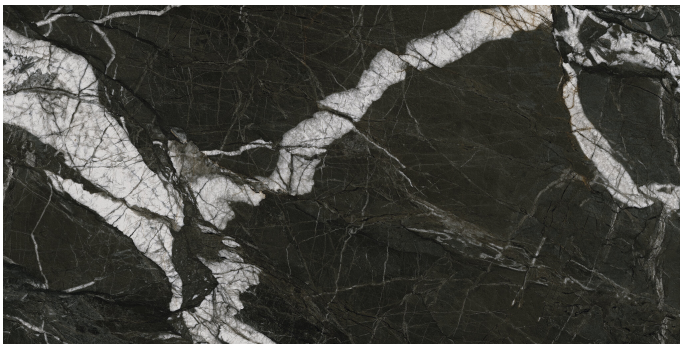

# Serie **Arvora**

# Arvora Black Mate 60x120 SI Rc

60x120 SL RC

## Datos técnicos

Serie: ARVORA  
 Producto: Arvora Black Mate 60x120 SI Rc  
 Formato: 60x120 SL RC  
 Grupo Ventas: G.90  
 Tipo: PORCELANICO

Tipo pasta: Masa Coloreada  
 Deslizamiento R: No aplica  
 Clase:  
 UPEC: No aplica  
 Acabado: MATE