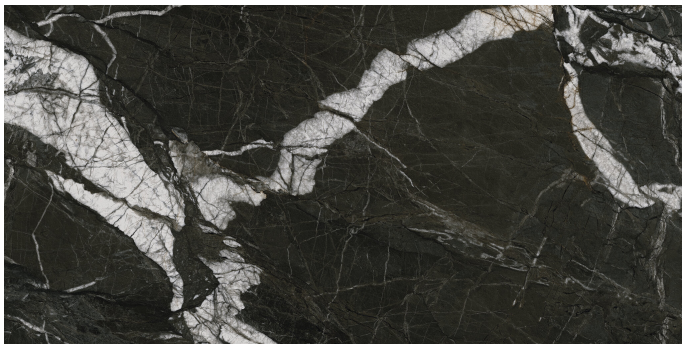

# Serie **Arvora**

# Arvora Black Mate 60x120 SI Rc

60x120 SL RC

## Datos técnicos

Serie: ARVORA  
 Producto: Arvora Black Mate 60x120 SI Rc  
 Formato: 60x120 SL RC  
 Grupo Ventas: G.90  
 Tipo : PORCELANICO

Tipo pasta: Masa Coloreada  
 Deslizamiento R: No aplica  
 Clase:  
 UPEC: No aplica  
 Acabado: MATE