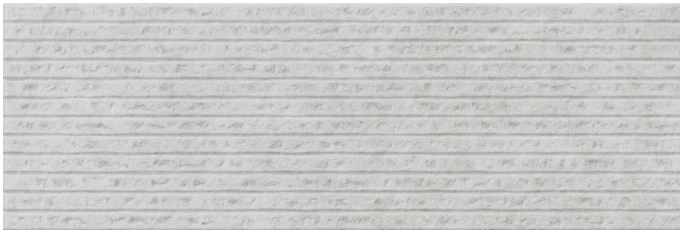

# Serie **Midtown**

# Midtown Kairo Pearl Mate 20x60

20x60

## Datos técnicos

Serie: MIDTOWN  
 Producto: Midtown Kairo Pearl Mate 20x60  
 Formato: 20x60  
 Grupo Ventas: G.111  
 Tipo : REVESTIMIENTO

Tipo pasta: Pasta Blanca  
 Deslizamiento R: No aplica  
 Clase:  
 UPEC: No aplica  
 Acabado: MATE