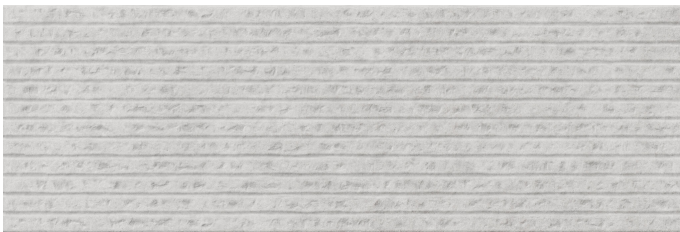

Serie **Midtown**

Midtown Kairo Pearl Mate 20x60

20x60

Datos técnicos

Serie: MIDTOWN
 Producto: Midtown Kairo Pearl Mate 20x60
 Formato: 20x60
 Grupo Ventas: G.111
 Tipo : REVESTIMIENTO

Tipo pasta: Pasta Blanca
 Deslizamiento R: No aplica
 Clase:
 UPEC: No aplica
 Acabado: MATE