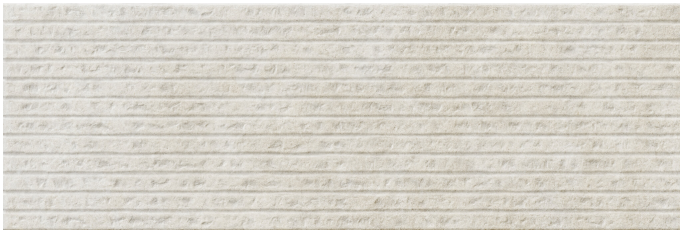

Serie **Midtown**

Midtown Kairo Cream Mate 20x60

20x60

Datos técnicos

Serie: MIDTOWN
 Producto: Midtown Kairo Cream Mate 20x60
 Formato: 20x60
 Grupo Ventas: G.111
 Tipo : REVESTIMIENTO

Tipo pasta: Pasta Blanca
 Deslizamiento R: No aplica
 Clase:
 UPEC: No aplica
 Acabado: MATE