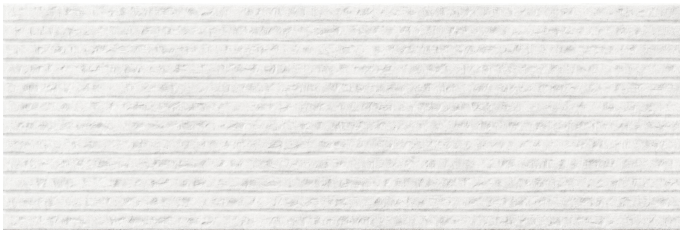

Serie **Midtown**

Midtown Kairo White Mate 20x60

20x60

Datos técnicos

Serie: MIDTOWN
 Producto: Midtown Kairo White Mate 20x60
 Formato: 20x60
 Grupo Ventas: G.111
 Tipo : REVESTIMIENTO

Tipo pasta: Pasta Blanca
 Deslizamiento R: No aplica
 Clase:
 UPEC: No aplica
 Acabado: MATE