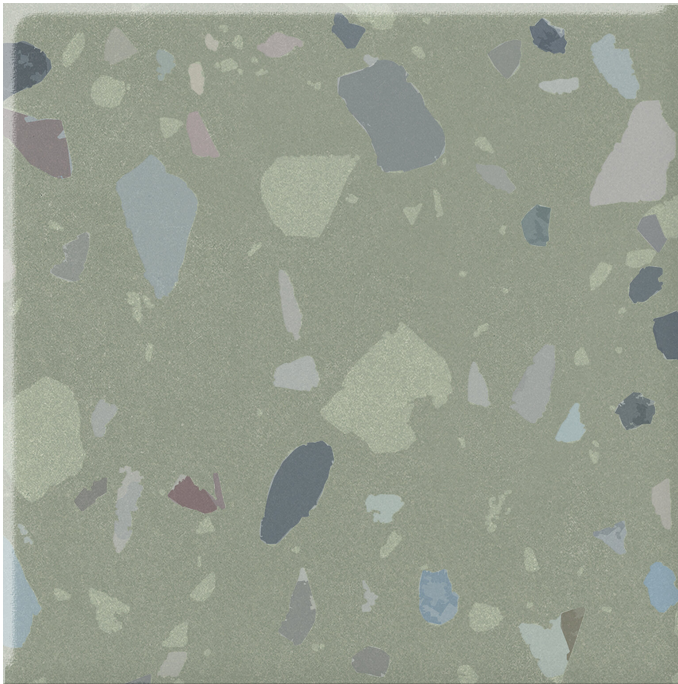

Serie Gravity

Gravity Stone Sage Mate 20x20 N-plus

20x20

Datos técnicos

Serie: GRAVITY
 Producto: Gravity Stone Sage Mate 20x20 N-plus
 Formato: 20x20
 Grupo Ventas: G.54
 Tipo : PORCELANICO

Tipo pasta: Pasta Neutra
 Deslizamiento R: R10B
 Clase: Clase 2
 UPEC: No aplica
 Acabado: MATE