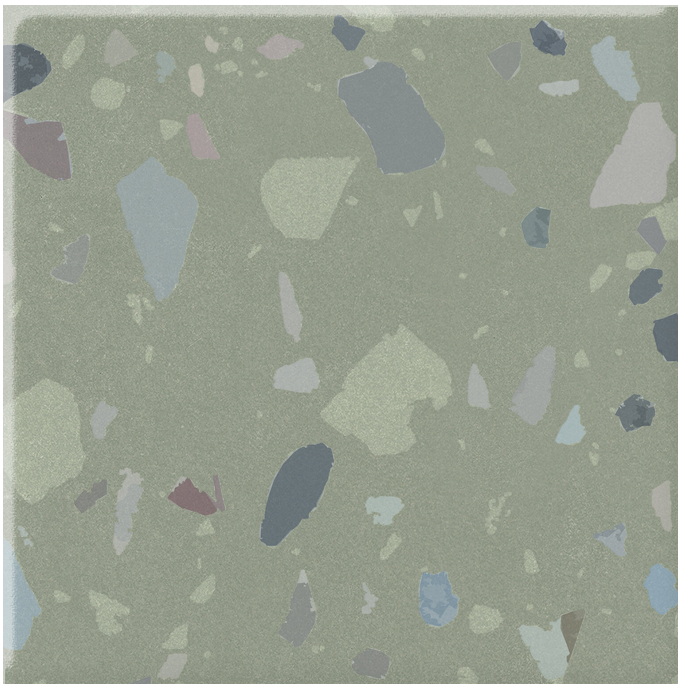

# Serie Gravity

# Gravity Stone Sage Mate 20x20 N-plus

20x20

## Datos técnicos

Serie: GRAVITY  
 Producto: Gravity Stone Sage Mate 20x20 N-plus  
 Formato: 20x20  
 Grupo Ventas: G.54  
 Tipo : PORCELANICO

Tipo pasta: Pasta Neutra  
 Deslizamiento R: R10B  
 Clase: Clase 2  
 UPEC: No aplica  
 Acabado: MATE