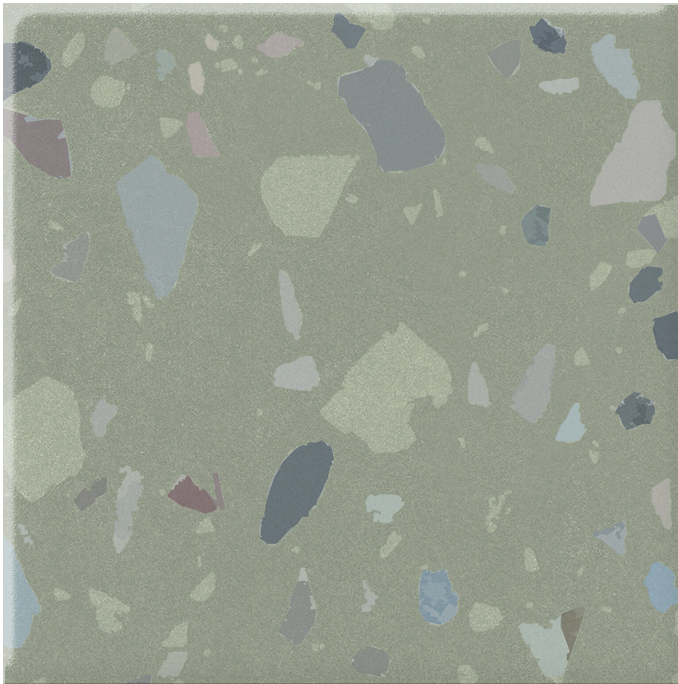

Serie Gravity

Gravity Stone Sage Mate 20x20 N-plus

20x20

Datos técnicos

Serie: GRAVITY
 Producto: Gravity Stone Sage Mate 20x20 N-plus
 Formato: 20x20
 Grupo Ventas: G.54
 Tipo : PORCELANICO

Tipo pasta: Pasta Neutra
 Deslizamiento R: R10
 Clase: Clase 2
 UPEC: No aplica
 Acabado: MATE