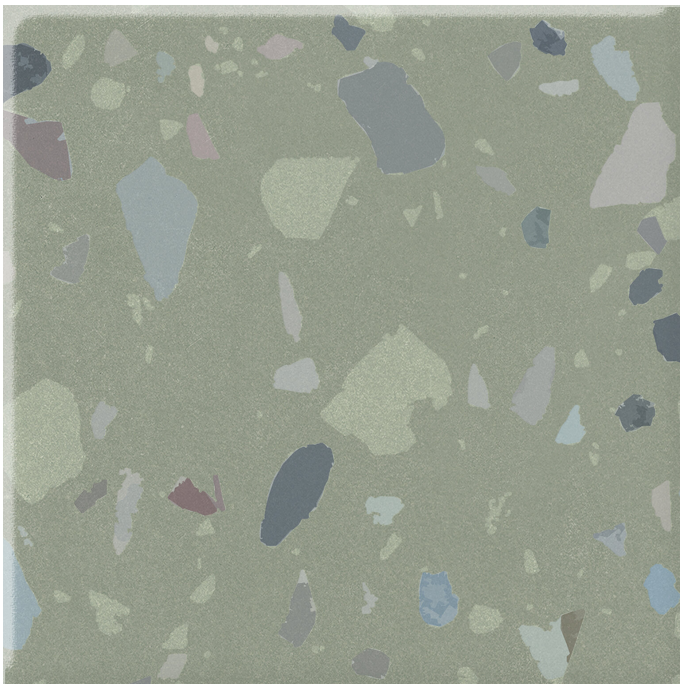

Serie Gravity

Gravity Stone Sage Mate 20x20 N-plus

20x20

Datos técnicos

Serie: GRAVITY

Producto: Gravity Stone Sage Mate 20x20 N-plus

Formato: 20x20

Grupo Ventas: G.54

Tipo: PORCELANICO

Tipo pasta: Pasta Neutra

Deslizamiento R: R10

Clase: Clase 2

UPEC: No aplica

Acabado: MATE

Formato	Tipo producto	Pzs./caja	m2/caja	Kg/caja	Cajas/palet	M2/Palet	Kg/palet
20x20	Decorado	15	0,600	11,638	116,000	69,600	1350,008