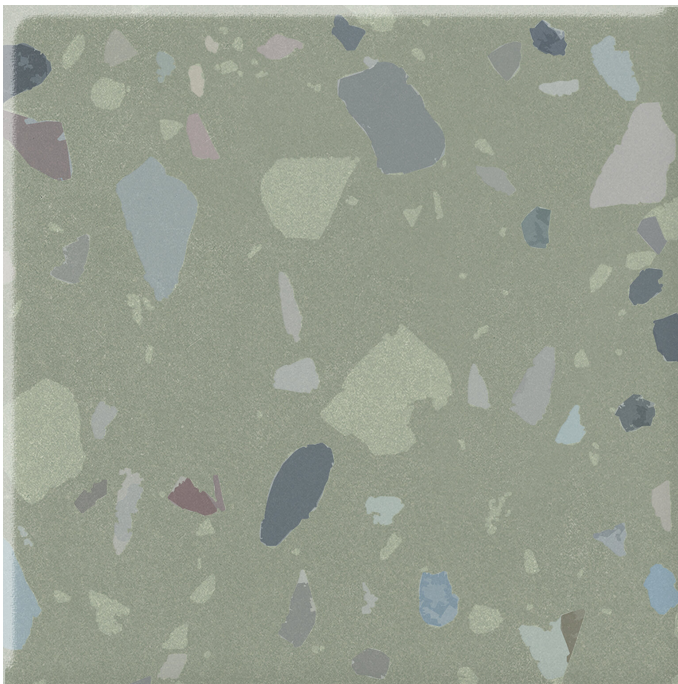

Serie Gravity

Gravity Stone Sage Mate 20x20 N-plus

20x20

Datos técnicos

Serie: GRAVITY

Producto: Gravity Stone Sage Mate 20x20 N-plus

Formato: 20x20

Grupo Ventas: G.54

Tipo: PORCELANICO

Tipo pasta: Pasta Neutra

Deslizamiento R: R10

Clase: Clase 2

UPEC: No aplica

Acabado: MATE

Formato	Tipo producto	Pzs./caja	m2/caja	Kg/caja	Cajas/palet	M2/Palet	Kg/palet
20x20	Decorado	15	0,600	11,638	116,000	69,600	1350,008