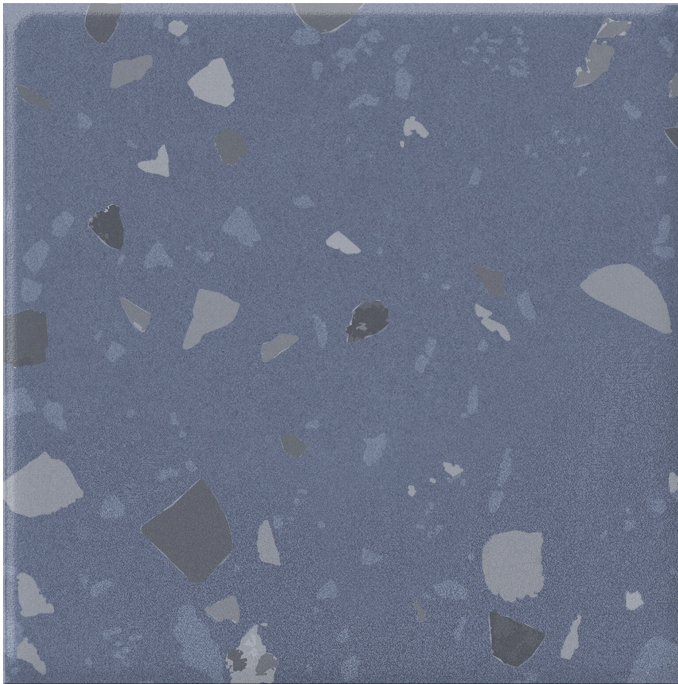

# Serie Gravity

# Gravity Stone Cobalto Mate 20x20 N-plus

20x20

## Datos técnicos

Serie: GRAVITY

Producto: Gravity Stone Cobalto Mate 20x20 N-plus

Formato: 20x20

Grupo Ventas: G.54

Tipo: PORCELANICO

Tipo pasta: Pasta Neutra

Deslizamiento R: R10