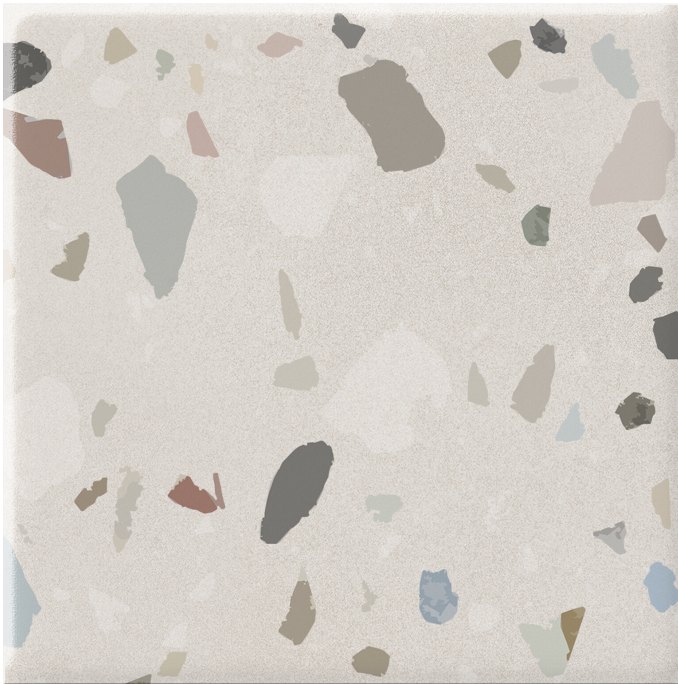

Serie Gravity

Gravity Stone Ivory Mate 20x20 N-plus

20x20

Datos técnicos

Serie: GRAVITY
 Producto: Gravity Stone Ivory Mate 20x20 N-plus
 Formato: 20x20
 Grupo Ventas: G.54
 Tipo : PORCELANICO

Tipo pasta: Pasta Neutra
 Deslizamiento R: R10B
 Clase: Clase 2
 UPEC: No aplica
 Acabado: MATE