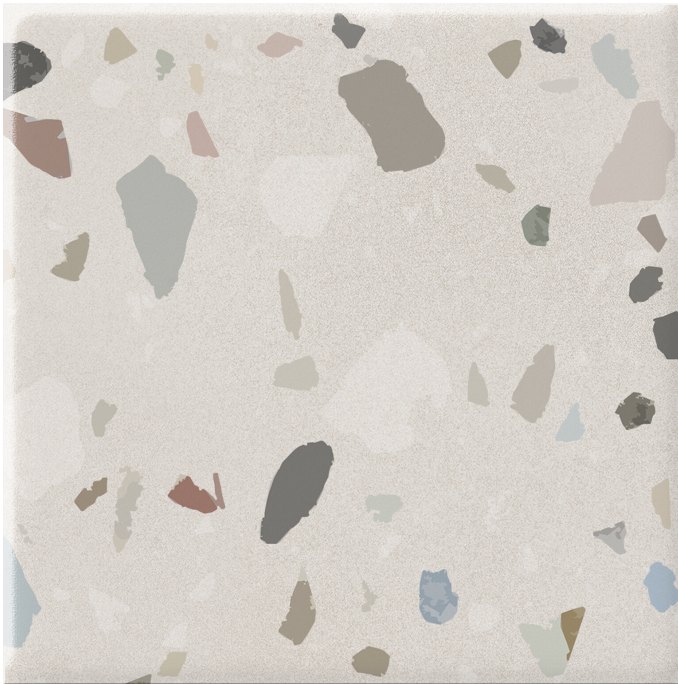

Serie Gravity

Gravity Stone Ivory Mate 20x20 N-plus

20x20

Datos técnicos

Serie: GRAVITY
 Producto: Gravity Stone Ivory Mate 20x20 N-plus
 Formato: 20x20
 Grupo Ventas: G.54
 Tipo: PORCELANICO

Tipo pasta: Pasta Neutra
 Deslizamiento R: R10
 Clase: Clase 2
 UPEC: No aplica
 Acabado: MATE