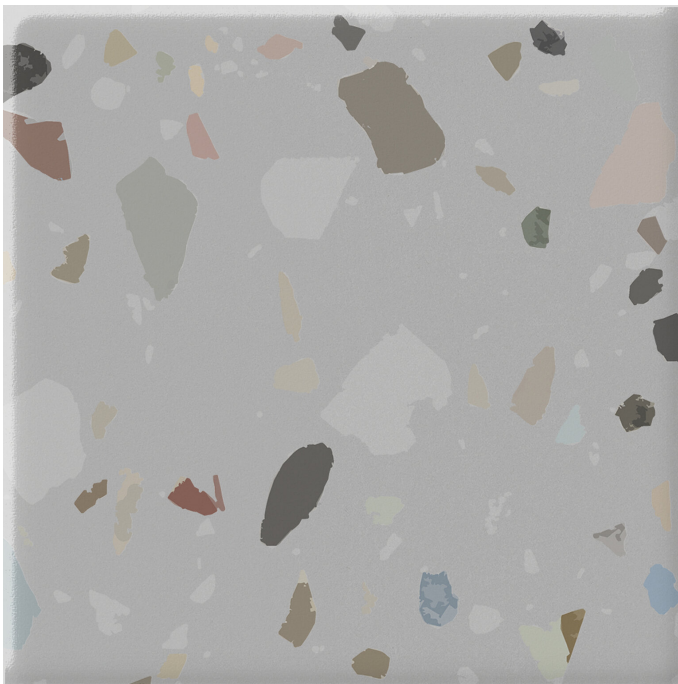

Serie Gravity

Gravity Stone Pearl Mate 20x20 N-plus

20x20

Datos técnicos

Serie: GRAVITY
 Producto: Gravity Stone Pearl Mate 20x20 N-plus
 Formato: 20x20
 Grupo Ventas: G.54
 Tipo: PORCELANICO

Tipo pasta: Pasta Neutra
 Deslizamiento R: R10
 Clase: Clase 2
 UPEC: No aplica
 Acabado: MATE