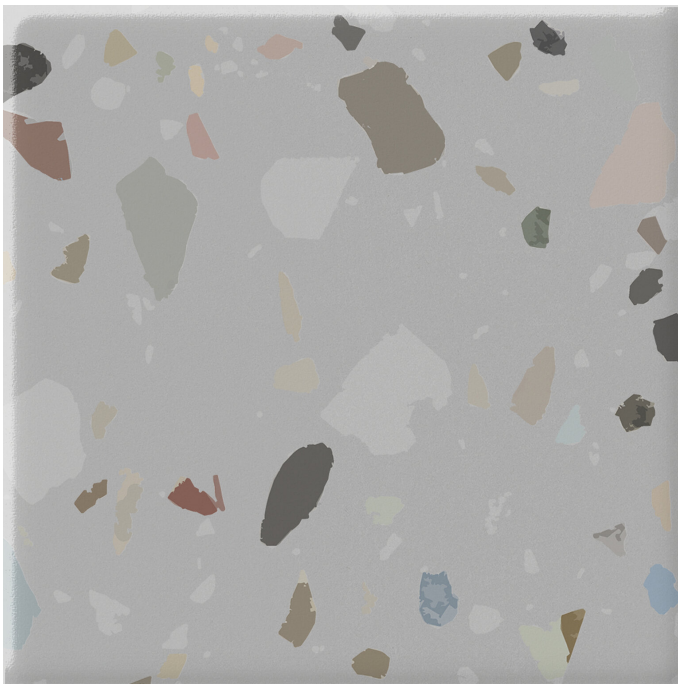

# Serie Gravity

# Gravity Stone Pearl Mate 20x20 N-plus

20x20

## Datos técnicos

Serie: GRAVITY  
 Producto: Gravity Stone Pearl Mate 20x20 N-plus  
 Formato: 20x20  
 Grupo Ventas: G.54  
 Tipo: PORCELANICO

Tipo pasta: Pasta Neutra  
 Deslizamiento R: R10  
 Clase: Clase 2  
 UPEC: No aplica  
 Acabado: MATE