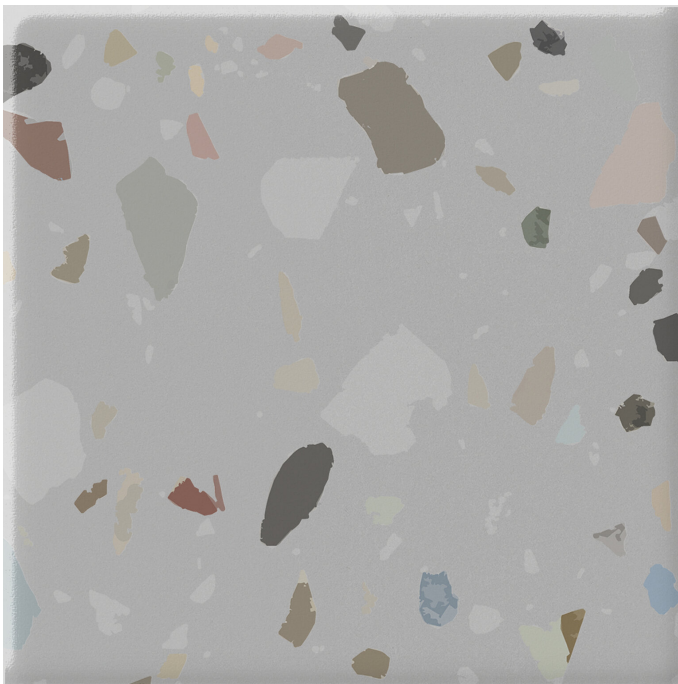

Serie Gravity

Gravity Stone Pearl Mate 20x20 N-plus

20x20

Datos técnicos

Serie: GRAVITY
 Producto: Gravity Stone Pearl Mate 20x20 N-plus
 Formato: 20x20
 Grupo Ventas: G.54
 Tipo : PORCELANICO

Tipo pasta: Pasta Neutra
 Deslizamiento R: R10B
 Clase: Clase 2
 UPEC: No aplica
 Acabado: MATE