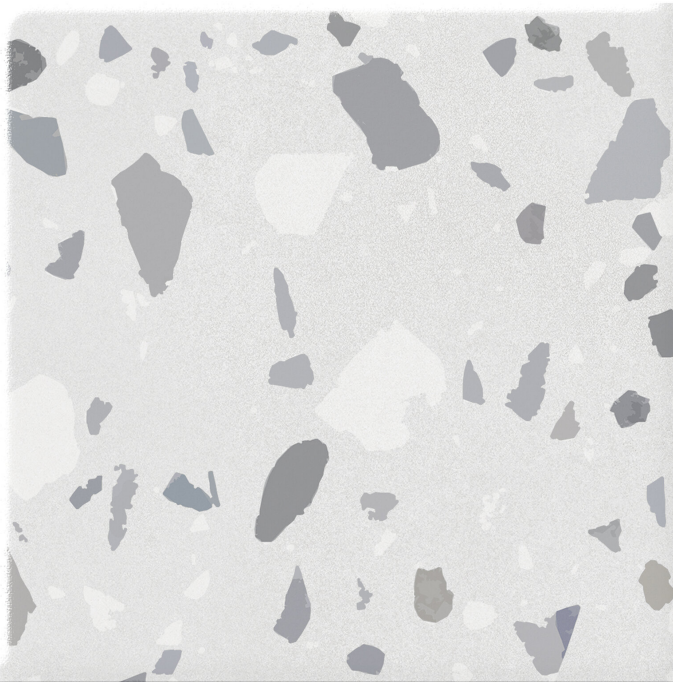

Serie Gravity

Gravity Stone White Mate 20x20 N-plus

20x20

Datos técnicos

Serie: GRAVITY

Producto: Gravity Stone White Mate 20x20 N-plus

Formato: 20x20

Grupo Ventas: G.54

Tipo: PORCELANICO

Tipo pasta: Pasta Neutra

Deslizamiento R: R10

Clase: Clase 2

UPEC: No aplica

Acabado: MATE

Formato	Tipo producto	Pzs./caja	m2/caja	Kg/caja	Cajas/palet	M2/Palet	Kg/palet
20x20	Decorado	15	0,600	11,638	116,000	69,600	1350,008