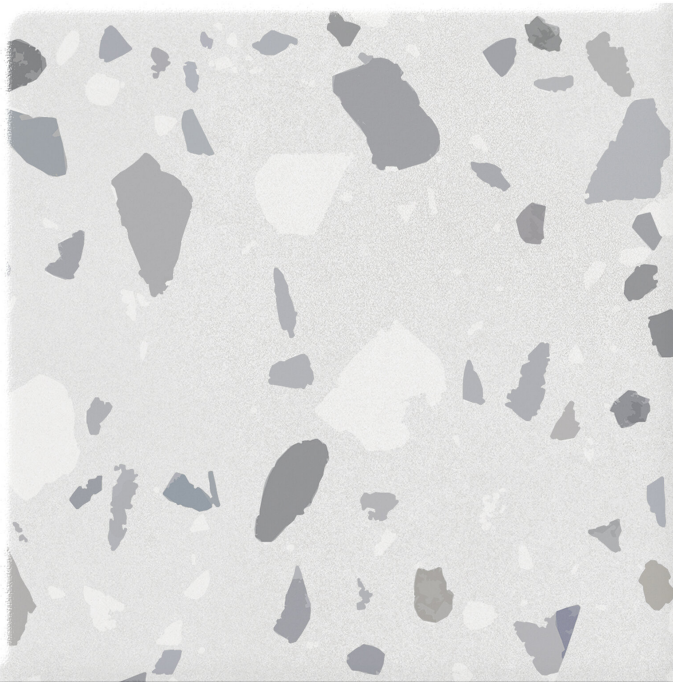

Serie Gravity

Gravity Stone White Mate 20x20 N-plus

20x20

Datos técnicos

Serie: GRAVITY
 Producto: Gravity Stone White Mate 20x20 N-plus
 Formato: 20x20
 Grupo Ventas: G.54
 Tipo : PORCELANICO

Tipo pasta: Pasta Neutra
 Deslizamiento R: R10
 Clase: Clase 2
 UPEC: No aplica
 Acabado: MATE