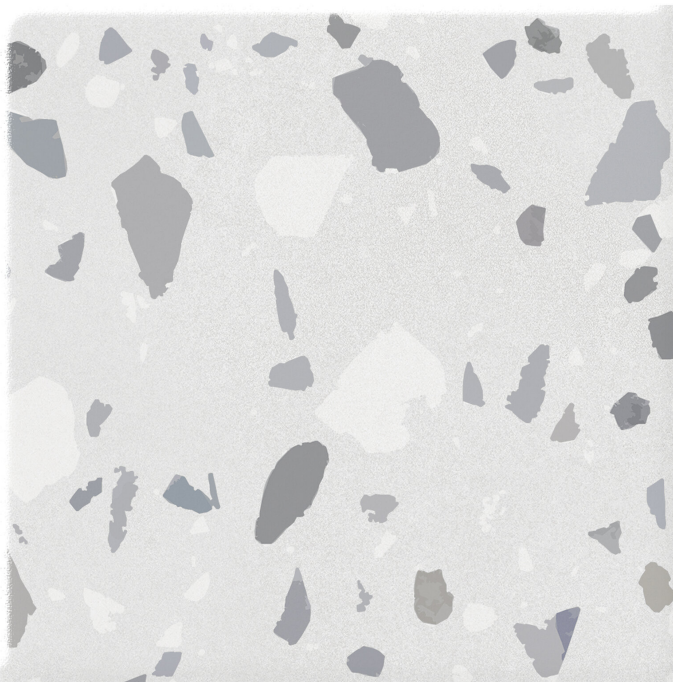

Serie Gravity

Gravity Stone White Mate 20x20 N-plus

20x20

Datos técnicos

Serie: GRAVITY
 Producto: Gravity Stone White Mate 20x20 N-plus
 Formato: 20x20
 Grupo Ventas: G.54
 Tipo : PORCELANICO

Tipo pasta: Pasta Neutra
 Deslizamiento R: R10B
 Clase: Clase 2
 UPEC: No aplica
 Acabado: MATE