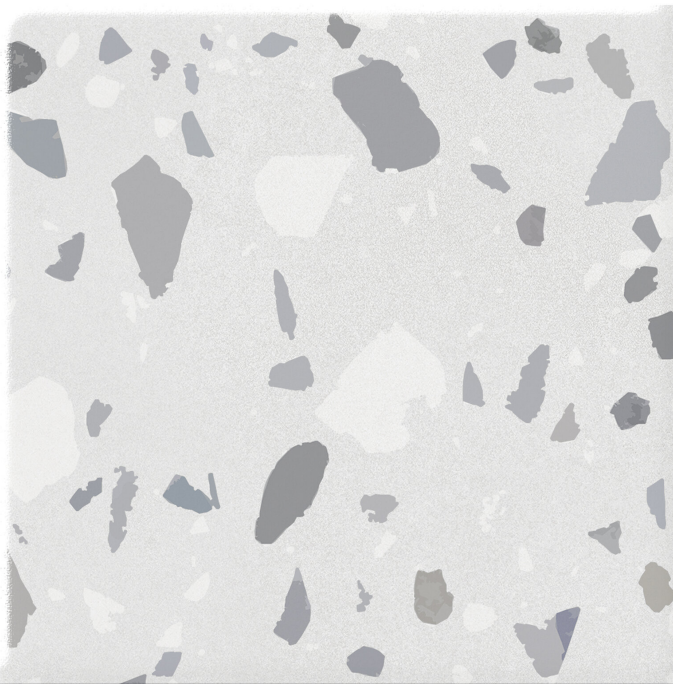

Serie Gravity

Gravity Stone White Mate 20x20 N-plus

20x20

Datos técnicos

Serie: GRAVITY
 Producto: Gravity Stone White Mate 20x20 N-plus
 Formato: 20x20
 Grupo Ventas: G.54
 Tipo : PORCELANICO

Tipo pasta: Pasta Neutra
 Deslizamiento R: R10B
 Clase: Clase 2
 UPEC: No aplica
 Acabado: MATE