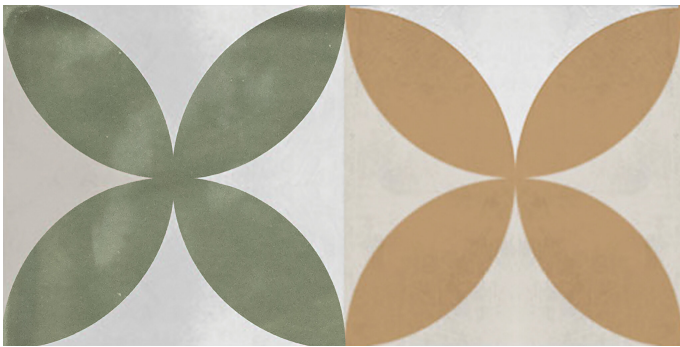

# Serie **Atmosphere**

# Atmosphere More Olive Brillo 12,5x25

12,5x25

## Datos técnicos

Serie: ATMOSPHERE

Producto: Atmosphere More Olive Brillo 12,5x25

Formato: 12,5x25

Grupo Ventas: G.139

Tipo: REVESTIMIENTO

Tipo pasta: Pasta Blanca

Deslizamiento R: No aplica