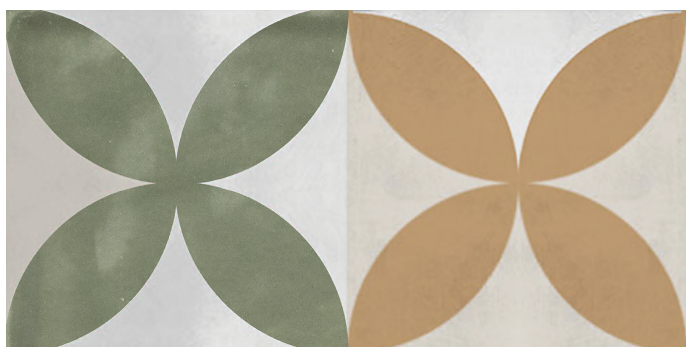

Serie **Atmosphere**

Atmosphere More Olive Brillo 12,5x25

12,5x25

Datos técnicos

Serie: ATMOSPHERE

Producto: Atmosphere More Olive Brillo 12,5x25

Formato: 12,5x25

Grupo Ventas: G.139

Tipo : REVESTIMIENTO

Tipo pasta: Pasta Blanca

Deslizamiento R: No aplica

Clase:

UPEC: No aplica

Acabado: BRILLO

Formato	Tipo producto	Pzs./caja	m2/caja	Kg/caja	Cajas/palet	M2/Palet	Kg/palet
12,5x25	Decorado	30	0,920	11,570	1,000	0,920	11,570