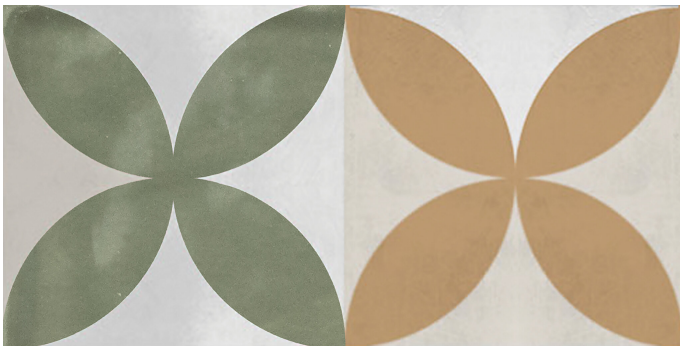

Serie **Atmosphere**

Atmosphere More Olive Brillo 12,5x25

12,5x25

Datos técnicos

Serie: ATMOSPHERE
 Producto: Atmosphere More Olive Brillo 12,5x25
 Formato: 12,5x25
 Grupo Ventas: G.139
 Tipo : REVESTIMIENTO

Tipo pasta: Pasta Blanca
 Deslizamiento R: No aplica
 Clase:
 UPEC: No aplica
 Acabado: BRILLO

| Formato | Tipo producto | Pzs./caja | m2/caja | Kg/caja | Cajas/palet | M2/Palet | Kg/palet |
|---------|---------------|-----------|---------|---------|-------------|----------|----------|
| 12,5x25 | Decorado | 30 | 0,920 | 11,570 | 1,000 | 0,920 | 11,570 |