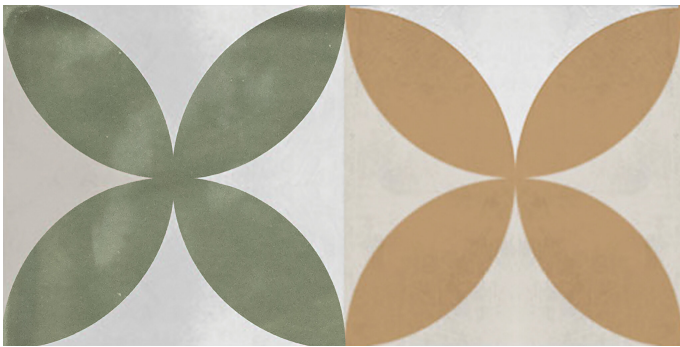

Serie **Atmosphere**

Atmosphere More Olive Brillo 12,5x25

12,5x25

Datos técnicos

Serie: ATMOSPHERE
 Producto: Atmosphere More Olive Brillo 12,5x25
 Formato: 12,5x25
 Grupo Ventas: G.139
 Tipo: REVESTIMIENTO

Tipo pasta: Pasta Blanca
 Deslizamiento R: No aplica
 Clase:
 UPEC: No aplica
 Acabado: BRILLO

Formato	Tipo producto	Pzs./caja	m2/caja	Kg/caja	Cajas/palet	M2/Palet	Kg/palet
12,5x25	Decorado	30	0,920	11,570	1,000	0,920	11,570