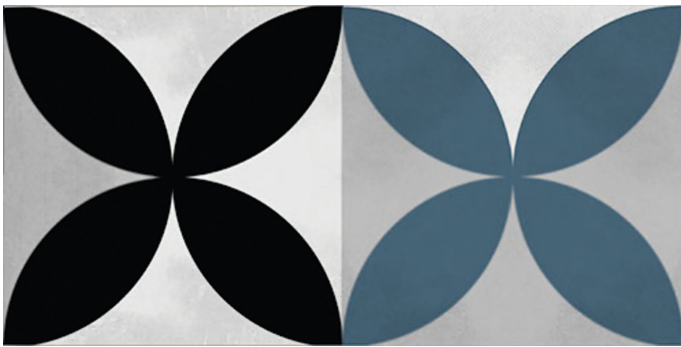

Serie **Atmosphere**

Atmosphere More Marine Brillo 12,5x25

12,5x25

Datos técnicos

Serie: ATMOSPHERE
 Producto: Atmosphere More Marine Brillo 12,5x25
 Formato: 12,5x25
 Grupo Ventas: G.139
 Tipo : REVESTIMIENTO

Tipo pasta: Pasta Blanca
 Deslizamiento R: No aplica
 Clase:
 UPEC: No aplica
 Acabado: BRILLO

Formato	Tipo producto	Pzs./caja	m2/caja	Kg/caja	Cajas/palet	M2/Palet	Kg/palet
12,5x25	Decorado	30	0,920	11,570	1,000	0,920	11,570