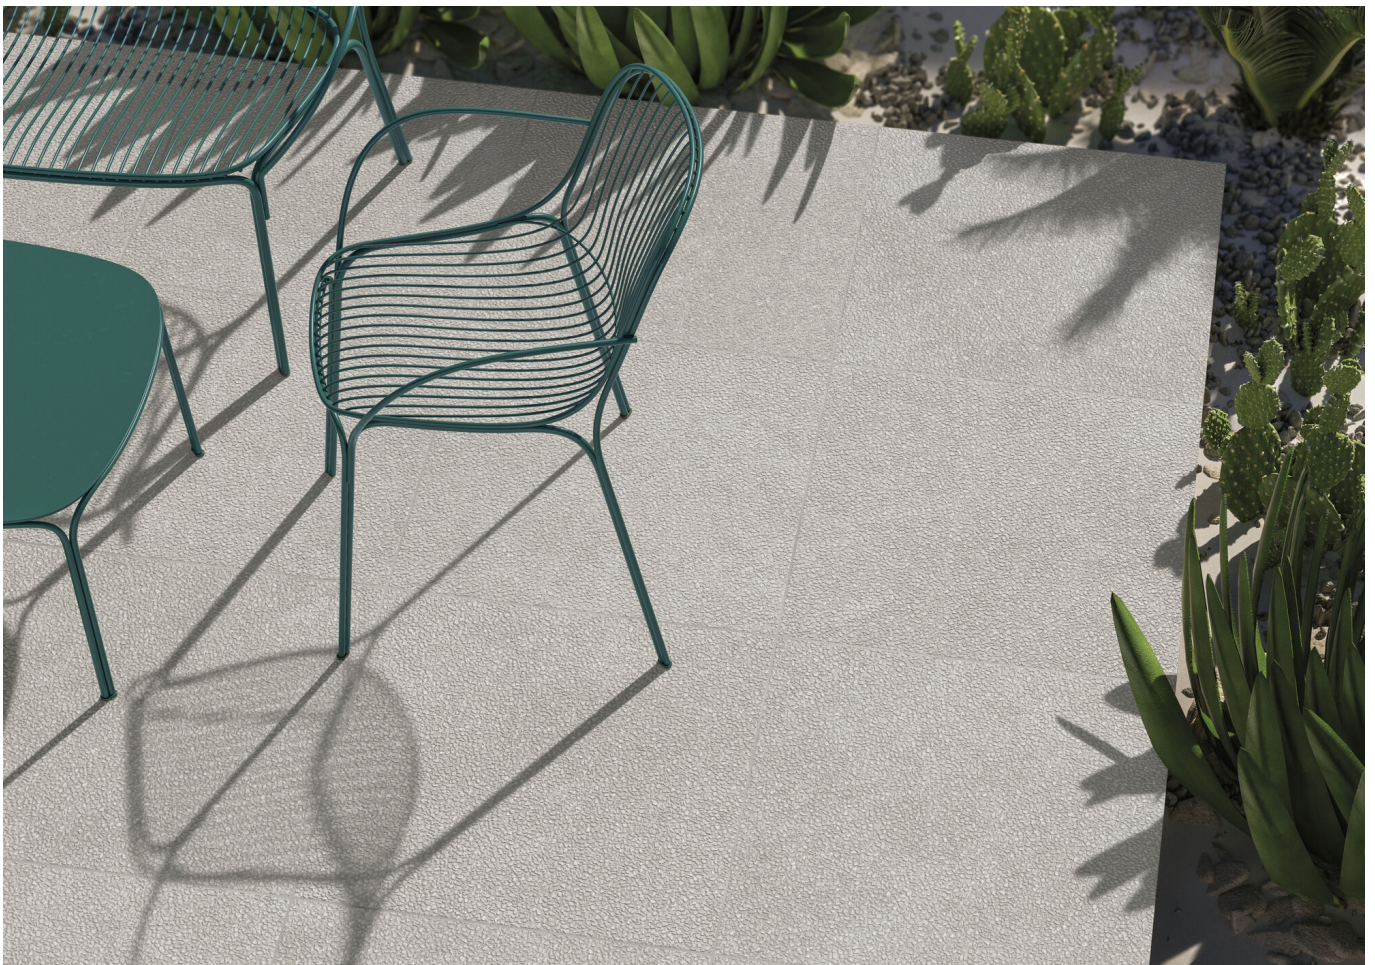

Serie **Merida**

Merida Grey Mate 60x60 SI Antislip

60x60 SL

Datos técnicos

Serie: MERIDA
 Producto: Merida Grey Mate 60x60 SI Antislip
 Formato: 60x60 SL
 Grupo Ventas: G.63
 Tipo: PORCELANICO

Tipo pasta: Pasta Neutra
 Deslizamiento R: R11
 Clase: Clase 3
 UPEC: No aplica
 Acabado: MATE