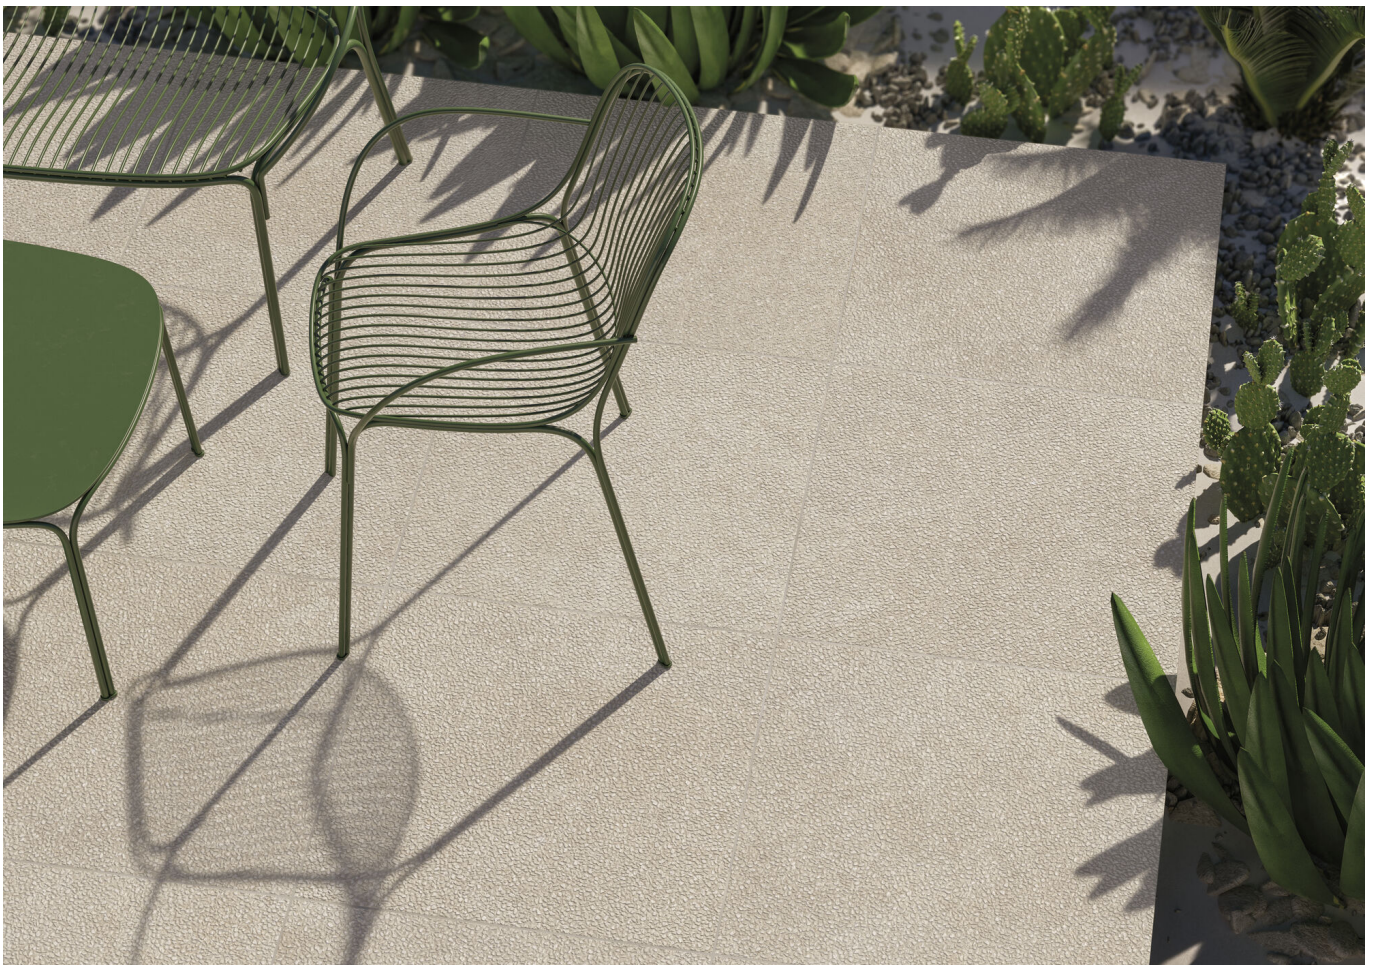

Serie Merida

Merida Sand Mate 60x60 SI Antislip

60x60 SL

Datos técnicos

Serie: MERIDA
 Producto: Merida Sand Mate 60x60 SI Antislip
 Formato: 60x60 SL
 Grupo Ventas: G.63
 Tipo : PORCELANICO

Tipo pasta: Pasta Neutra
 Deslizamiento R: R11
 Clase: Clase 3
 UPEC: No aplica
 Acabado: MATE