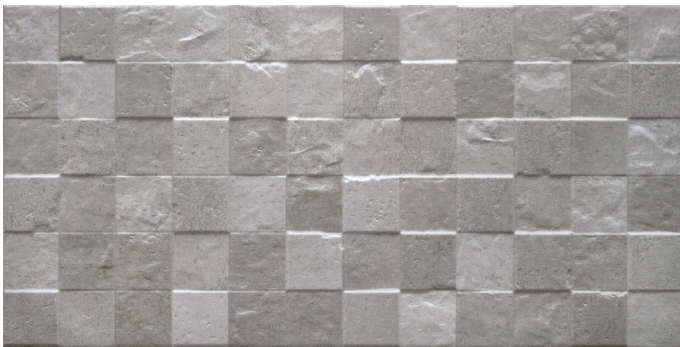

Serie Traffic

Block Nordic Grey Mate 30x60 SI

30x60 SL

Datos técnicos

Serie: TRAFFIC
 Producto: Block Nordic Grey Mate 30x60 SI
 Formato: 30x60 SL
 Grupo Ventas: G.65
 Tipo: PORCELANICO

Tipo pasta: Pasta Neutra
 Deslizamiento R: No aplica
 Clase:
 UPEC: No aplica
 Acabado: MATE