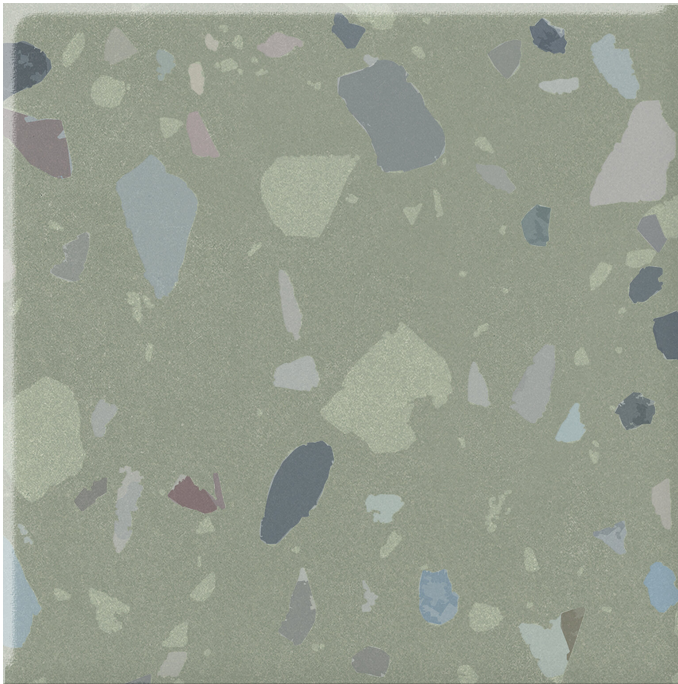

Serie Gravity

Gravity Stone Sage Mate 20x20 N-plus

20x20

Datos técnicos

Serie: GRAVITY

Producto: Gravity Stone Sage Mate 20x20 N-plus

Formato: 20x20

Grupo Ventas: G.54

Tipo: PORCELANICO

Tipo pasta: Pasta Neutra

Deslizamiento R: R10

Clase: Clase 2

UPEC: No aplica

Acabado: MATE

Formato	Tipo producto	Pzs./caja	m2/caja	Kg/caja	Cajas/palet	M2/Palet	Kg/palet
20x20	Decorado	26	1,040	20,270	72,000	74,880	1459,440