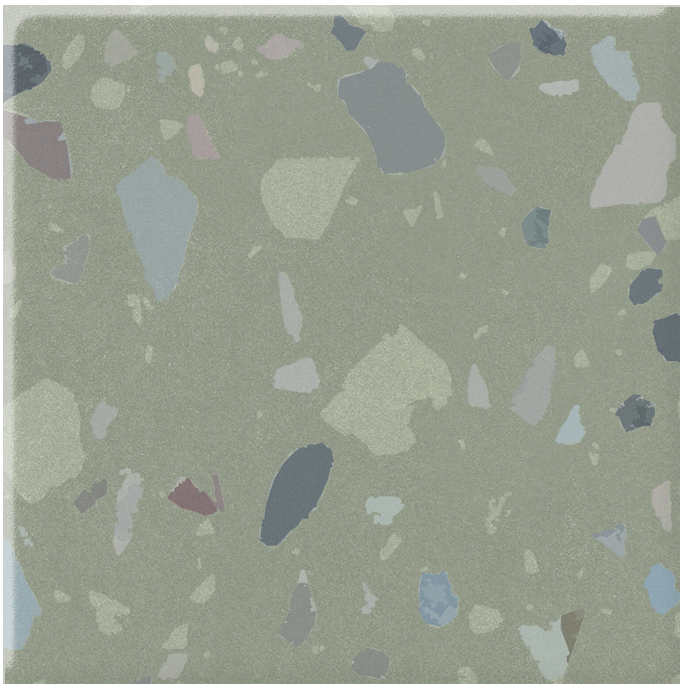

# Serie Gravity

# Gravity Stone Sage Mate 20x20 N-plus

20x20

## Datos técnicos

Serie: GRAVITY  
 Producto: Gravity Stone Sage Mate 20x20 N-plus  
 Formato: 20x20  
 Grupo Ventas: G.54  
 Tipo : PORCELANICO

Tipo pasta: Pasta Neutra  
 Deslizamiento R: R10B  
 Clase: Clase 2  
 UPEC: No aplica  
 Acabado: MATE