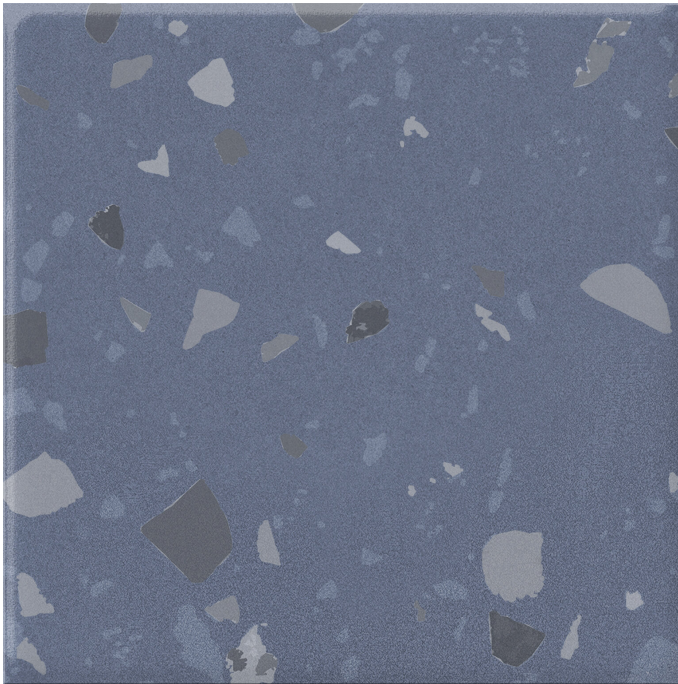

Serie Gravity

Gravity Stone Cobalt Mate 20x20 N-plus

20x20

Datos técnicos

Serie: GRAVITY

Producto: Gravity Stone Cobalt Mate 20x20 N-plus

Formato: 20x20

Grupo Ventas: G.54

Tipo: PORCELANICO

Tipo pasta: Pasta Neutra

Deslizamiento R: R10

Clase: Clase 2

UPEC: No aplica

Acabado: MATE

Formato	Tipo producto	Pzs./caja	m2/caja	Kg/caja	Cajas/palet	M2/Palet	Kg/palet
20x20	Decorado	26	1,040	20,270	72,000	74,880	1459,440