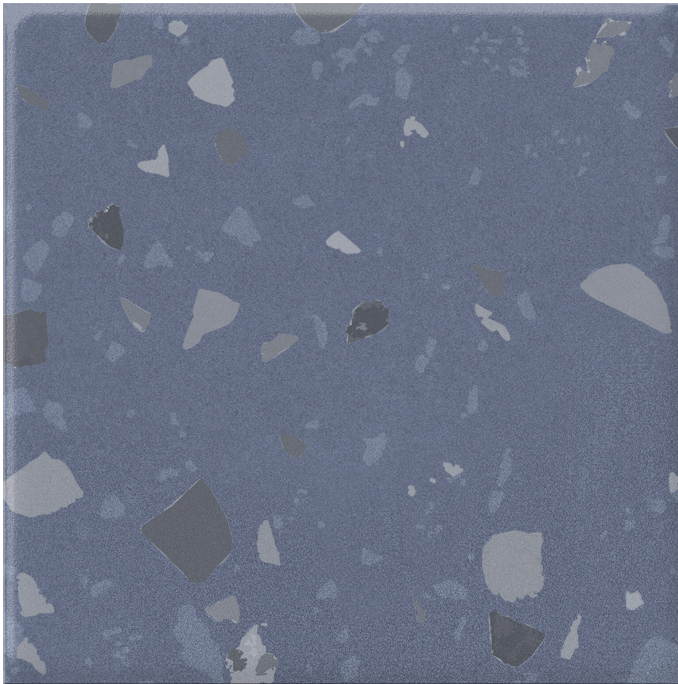

Serie Gravity

Gravity Stone Cobalt Mate 20x20 N-plus

20x20

Datos técnicos

Serie: GRAVITY
 Producto: Gravity Stone Cobalt Mate 20x20 N-plus
 Formato: 20x20
 Grupo Ventas: G.54
 Tipo : PORCELANICO

Tipo pasta: Pasta Neutra
 Deslizamiento R: R10B
 Clase: Clase 2
 UPEC: No aplica
 Acabado: MATE