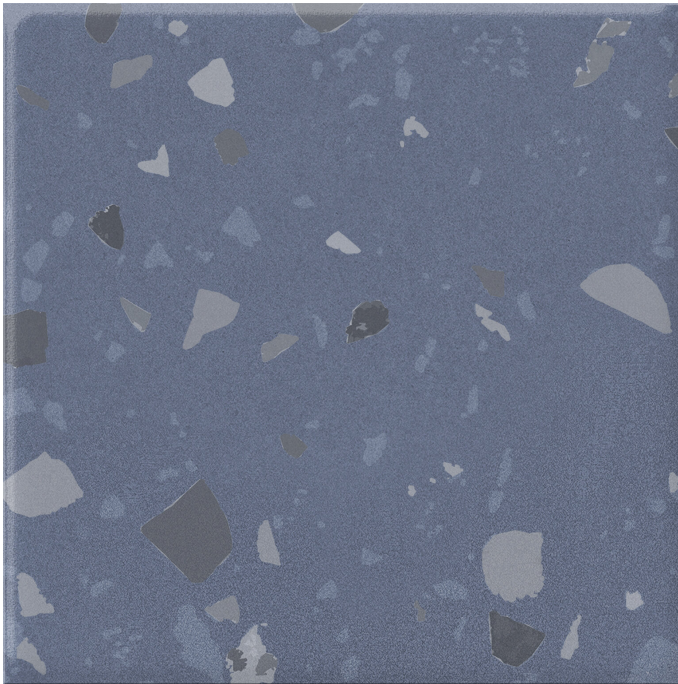

# Serie Gravity

# Gravity Stone Cobalt Mate 20x20 N-plus

20x20

## Datos técnicos

Serie: GRAVITY

Producto: Gravity Stone Cobalt Mate 20x20 N-plus

Formato: 20x20

Grupo Ventas: G.54

Tipo: PORCELANICO

Tipo pasta: Pasta Neutra

Deslizamiento R: R10