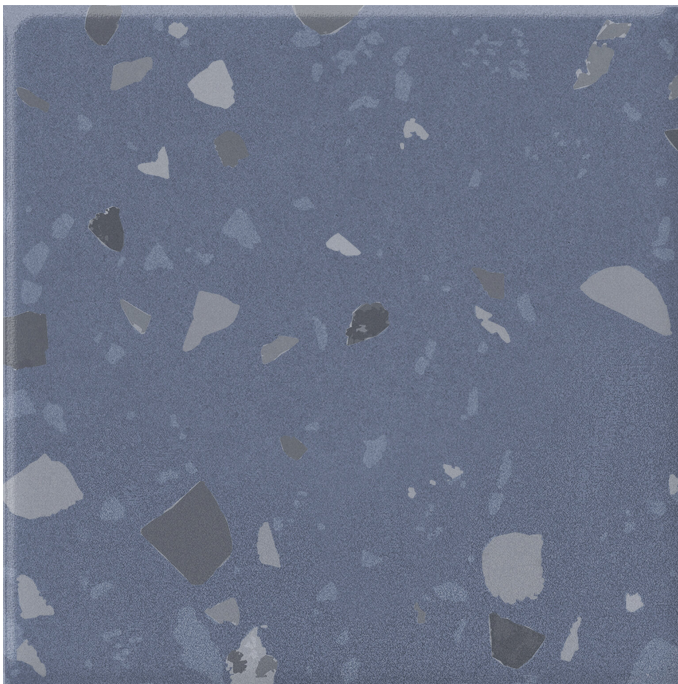

Serie Gravity

Gravity Stone Cobalt Mate 20x20 N-plus

20x20

Datos técnicos

Serie: GRAVITY
 Producto: Gravity Stone Cobalt Mate 20x20 N-plus
 Formato: 20x20
 Grupo Ventas: G.54
 Tipo : PORCELANICO

Tipo pasta: Pasta Neutra
 Deslizamiento R: R10B
 Clase: Clase 2
 UPEC: No aplica
 Acabado: MATE