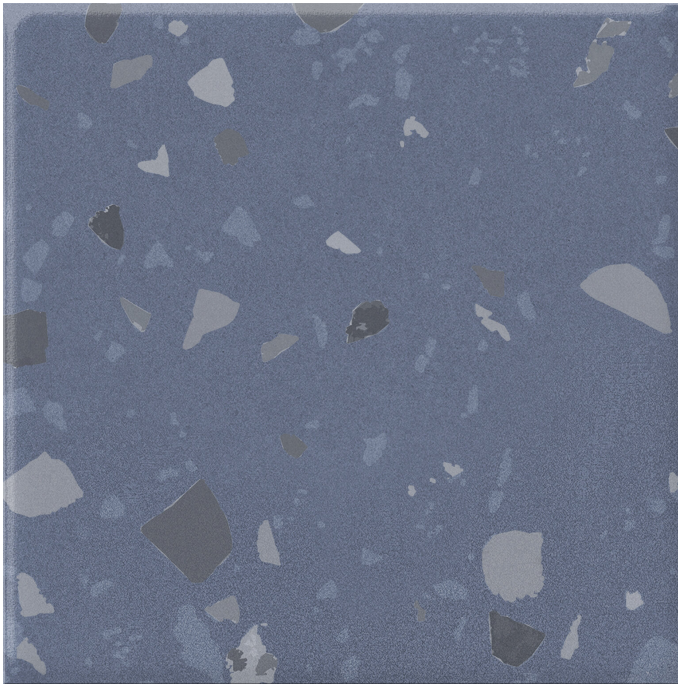

# Serie Gravity

# Gravity Stone Cobalt Mate 20x20 N-plus

20x20

## Datos técnicos

Serie: GRAVITY  
 Producto: Gravity Stone Cobalt Mate 20x20 N-plus  
 Formato: 20x20  
 Grupo Ventas: G.54  
 Tipo : PORCELANICO

Tipo pasta: Pasta Neutra  
 Deslizamiento R: R10  
 Clase: Clase 2  
 UPEC: No aplica  
 Acabado: MATE