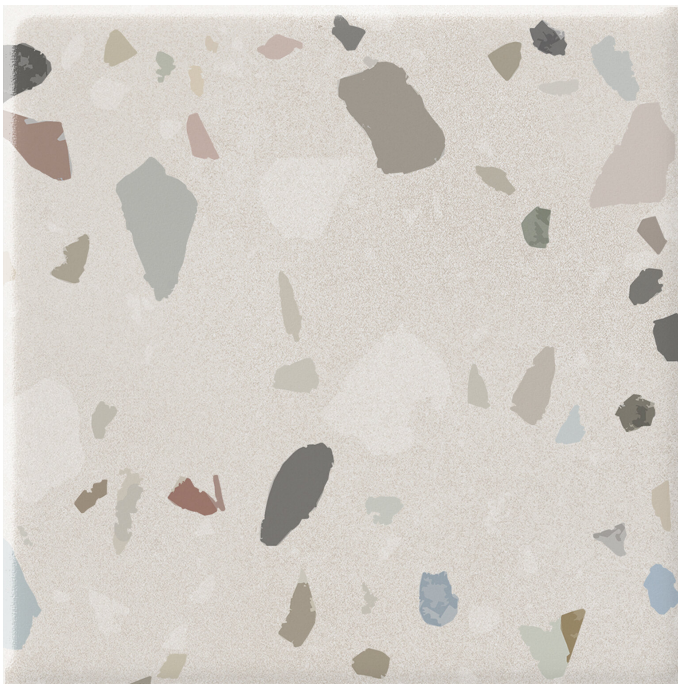

# Serie Gravity

# Gravity Stone Ivory Mate 20x20 N-plus

20x20

## Datos técnicos

Serie: GRAVITY  
 Producto: Gravity Stone Ivory Mate 20x20 N-plus  
 Formato: 20x20  
 Grupo Ventas: G.54  
 Tipo : PORCELANICO

Tipo pasta: Pasta Neutra  
 Deslizamiento R: R10B  
 Clase: Clase 2  
 UPEC: No aplica  
 Acabado: MATE