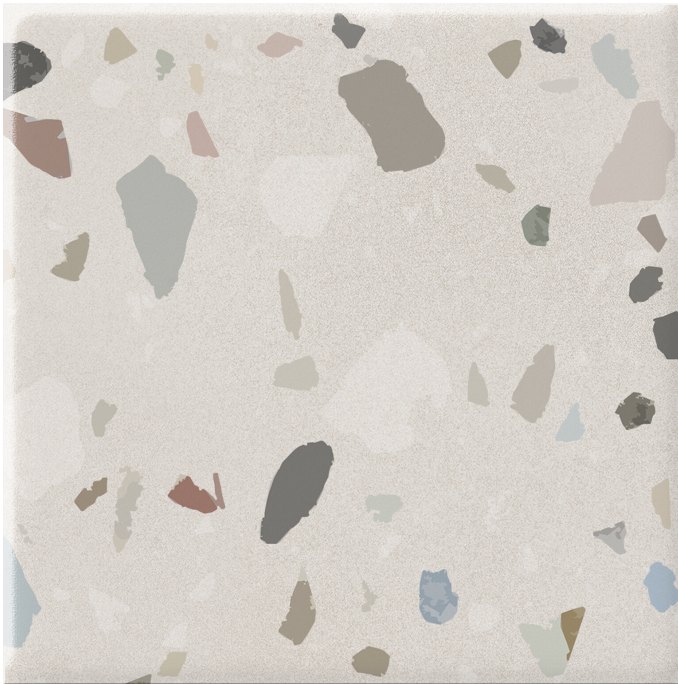

# Serie Gravity

# Gravity Stone Ivory Mate 20x20 N-plus

20x20

## Datos técnicos

Serie: GRAVITY

Producto: Gravity Stone Ivory Mate 20x20 N-plus

Formato: 20x20

Grupo Ventas: G.54

Tipo: PORCELANICO

Tipo pasta: Pasta Neutra

Deslizamiento R: R10