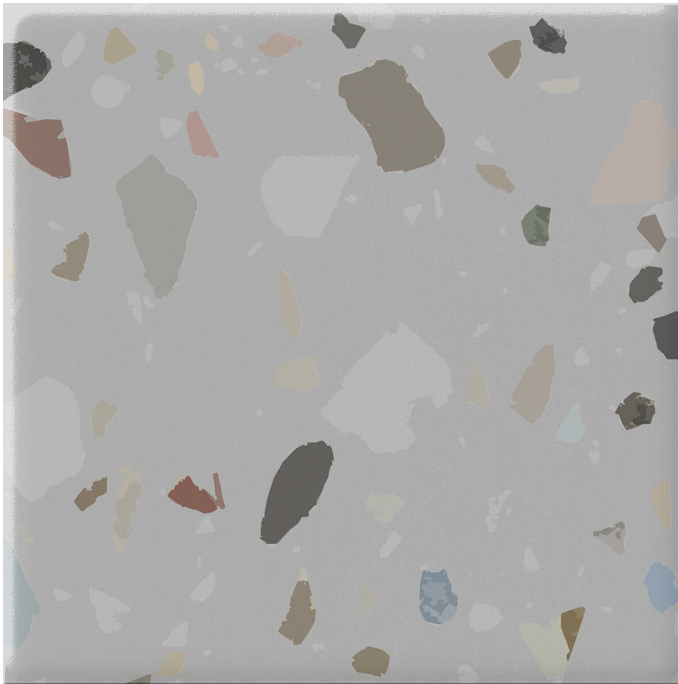

# Serie Gravity

# Gravity Stone Pearl Mate 20x20 N-plus

20x20

## Datos técnicos

Serie: GRAVITY  
 Producto: Gravity Stone Pearl Mate 20x20 N-plus  
 Formato: 20x20  
 Grupo Ventas: G.54  
 Tipo : PORCELANICO

Tipo pasta: Pasta Neutra  
 Deslizamiento R: R10B  
 Clase: Clase 2  
 UPEC: No aplica  
 Acabado: MATE