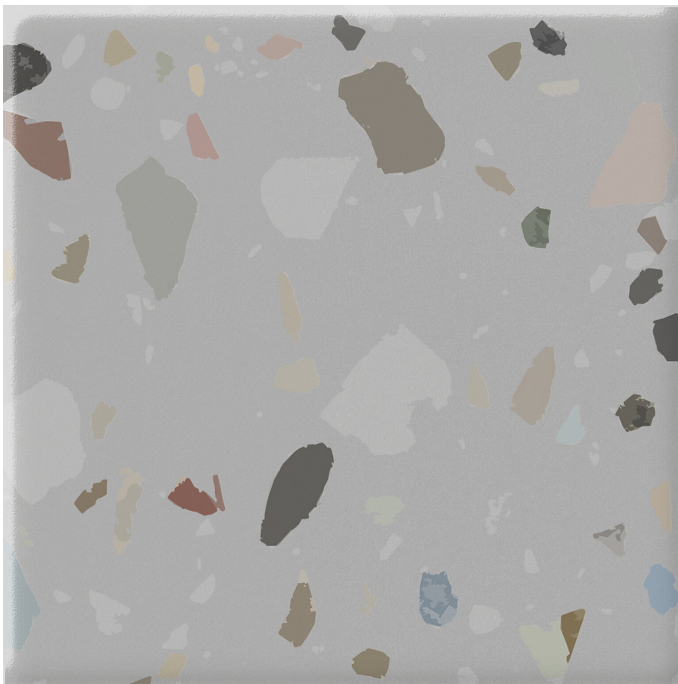

Serie Gravity

Gravity Stone Pearl Mate 20x20 N-plus

20x20

Datos técnicos

Serie: GRAVITY

Producto: Gravity Stone Pearl Mate 20x20 N-plus

Formato: 20x20

Grupo Ventas: G.54

Tipo : PORCELANICO

Tipo pasta: Pasta Neutra

Deslizamiento R: R10B

Clase: Clase 2

UPEC: No aplica

Acabado: MATE

Formato	Tipo producto	Pzs./caja	m2/caja	Kg/caja	Cajas/palet	M2/Palet	Kg/palet
20x20	Decorado	26	1,040	20,270	72,000	74,880	1459,440