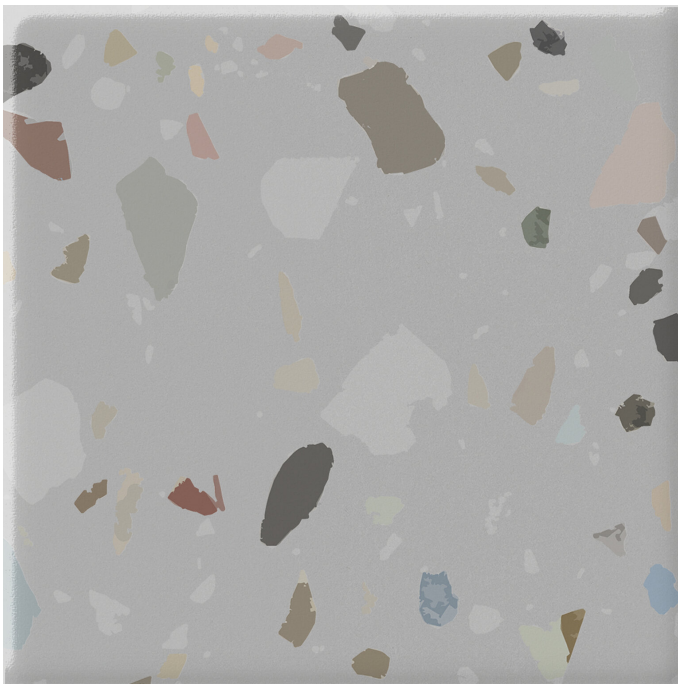

Serie Gravity

Gravity Stone Pearl Mate 20x20 N-plus

20x20

Datos técnicos

Serie: GRAVITY

Producto: Gravity Stone Pearl Mate 20x20 N-plus

Formato: 20x20

Grupo Ventas: G.54

Tipo: PORCELANICO

Tipo pasta: Pasta Neutra

Deslizamiento R: R10

Clase: Clase 2

UPEC: No aplica

Acabado: MATE

Formato	Tipo producto	Pzs./caja	m2/caja	Kg/caja	Cajas/palet	M2/Palet	Kg/palet
20x20	Decorado	26	1,040	20,270	72,000	74,880	1459,440