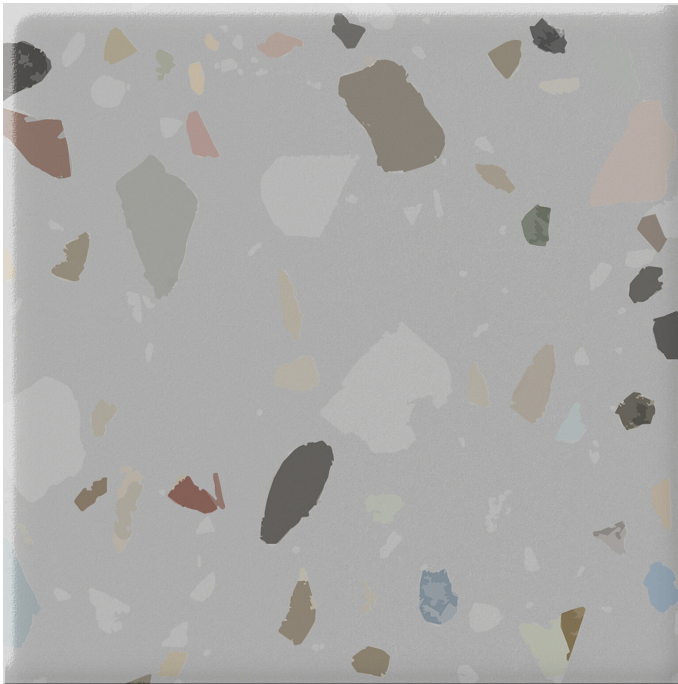

Serie Gravity

Gravity Stone Pearl Mate 20x20 N-plus

20x20

Datos técnicos

Serie: GRAVITY
 Producto: Gravity Stone Pearl Mate 20x20 N-plus
 Formato: 20x20
 Grupo Ventas: G.54
 Tipo : PORCELANICO

Tipo pasta: Pasta Neutra
 Deslizamiento R: R10
 Clase: Clase 2
 UPEC: No aplica
 Acabado: MATE