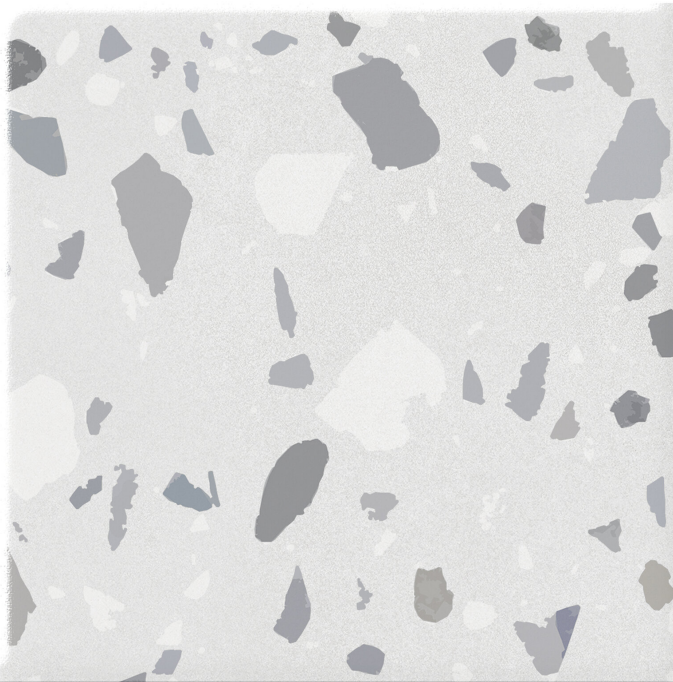

# Serie Gravity

# Gravity Stone White Mate 20x20 N-plus

20x20

## Datos técnicos

Serie: GRAVITY  
 Producto: Gravity Stone White Mate 20x20 N-plus  
 Formato: 20x20  
 Grupo Ventas: G.54  
 Tipo : PORCELANICO

Tipo pasta: Pasta Neutra  
 Deslizamiento R: R10B  
 Clase: Clase 2  
 UPEC: No aplica  
 Acabado: MATE