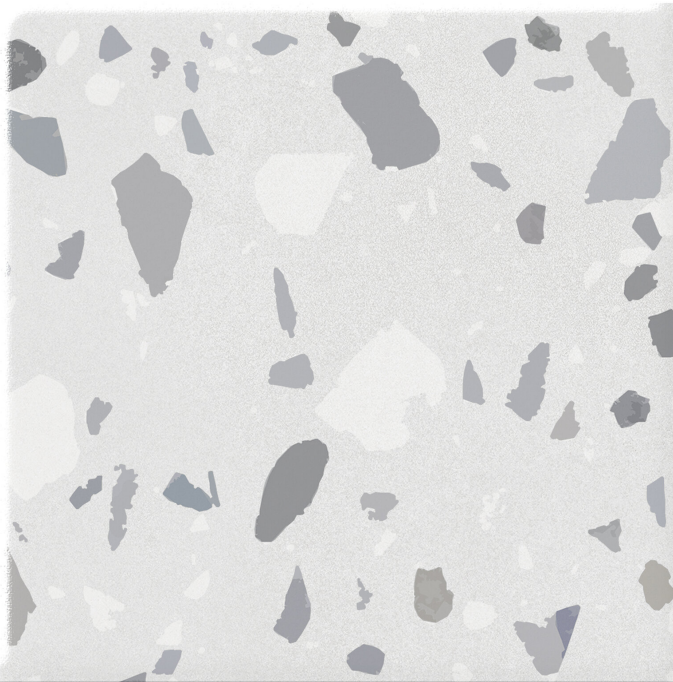

Serie Gravity

Gravity Stone White Mate 20x20 N-plus

20x20

Datos técnicos

Serie: GRAVITY

Producto: Gravity Stone White Mate 20x20 N-plus

Formato: 20x20

Grupo Ventas: G.54

Tipo: PORCELANICO

Tipo pasta: Pasta Neutra

Deslizamiento R: R10

Clase: Clase 2

UPEC: No aplica

Acabado: MATE

Formato	Tipo producto	Pzs./caja	m2/caja	Kg/caja	Cajas/palet	M2/Palet	Kg/palet
20x20	Decorado	26	1,040	20,270	72,000	74,880	1459,440