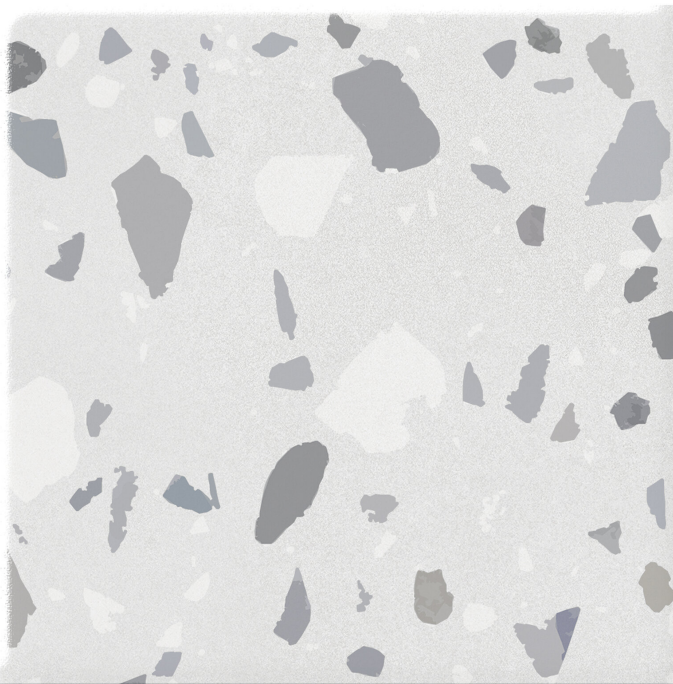

Serie Gravity

Gravity Stone White Mate 20x20 N-plus

20x20

Datos técnicos

Serie: GRAVITY
 Producto: Gravity Stone White Mate 20x20 N-plus
 Formato: 20x20
 Grupo Ventas: G.54
 Tipo : PORCELANICO

Tipo pasta: Pasta Neutra
 Deslizamiento R: R10
 Clase: Clase 2
 UPEC: No aplica
 Acabado: MATE