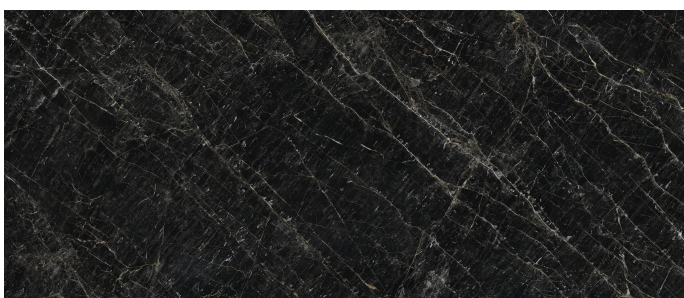

Serie **Absolute**

Absolute Black Pulido 120x280 Rc

120x280 RC

Datos técnicos

Serie: ABSOLUTE
 Producto: Absolute Black Pulido 120x280 Rc
 Formato: 120x280 RC
 Grupo Ventas: G.196
 Tipo : PORCELANICO

Tipo pasta: Masa Coloreada
 Deslizamiento R: No aplica
 Clase:
 UPEC: No aplica
 Acabado: PULIDO