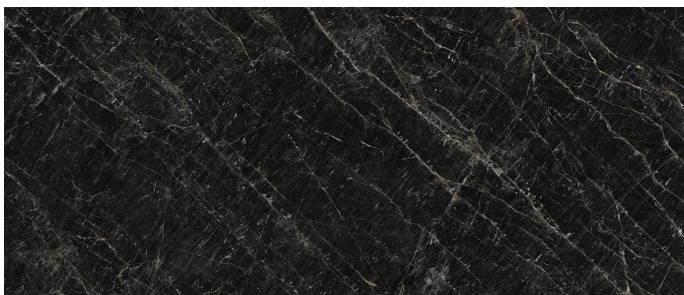

Serie **Absolute**

Absolute Black Pulido 120x280 Rc

120x280 RC

Datos técnicos

Serie: ABSOLUTE
 Producto: Absolute Black Pulido 120x280 Rc
 Formato: 120x280 RC
 Grupo Ventas: G.196
 Tipo : PORCELANICO

Tipo pasta: Masa Coloreada
 Deslizamiento R: No aplica
 Clase:
 UPEC: No aplica
 Acabado: PULIDO