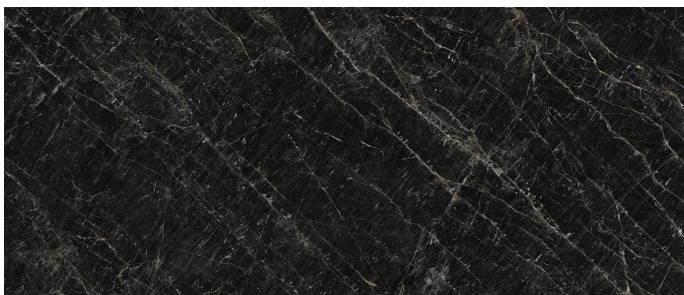

Serie **Absolute**

Absolute Black Pulido 120x280 Rc

120x280 RC

Datos técnicos

Serie: ABSOLUTE

Producto: Absolute Black Pulido 120x280 Rc

Formato: 120x280 RC

Grupo Ventas: G.196

Tipo: PORCELANICO

Tipo pasta: Masa Coloreada

Deslizamiento R: No aplica

Clase:

UPEC: No aplica

Acabado: PULIDO

Formato	Tipo producto	Pzs./caja	m2/caja	Kg/caja	Cajas/palet	M2/Palet	Kg/palet
120x280 RC	Base	1	3,360	61,999	20,000	67,200	1239,980