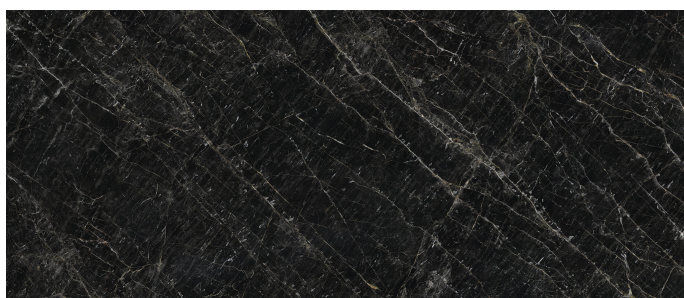

Serie **Absolute**

Absolute Black Pulido 120x280 Rc

120x280 RC

Datos técnicos

Serie: ABSOLUTE
 Producto: Absolute Black Pulido 120x280 Rc
 Formato: 120x280 RC
 Grupo Ventas: G.196
 Tipo : PORCELANICO

Tipo pasta: Masa Coloreada
 Deslizamiento R: No aplica
 Clase:
 UPEC: No aplica
 Acabado: PULIDO