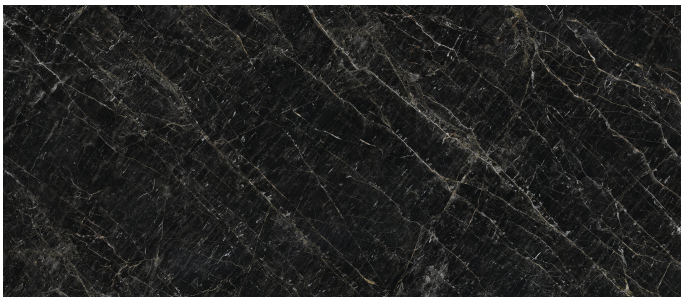

# Serie **Absolute**

# Absolute Black Pulido 120x280 Rc

120x280 RC

## Datos técnicos

Serie: ABSOLUTE  
 Producto: Absolute Black Pulido 120x280 Rc  
 Formato: 120x280 RC  
 Grupo Ventas: G.196  
 Tipo : PORCELANICO

Tipo pasta: Masa Coloreada  
 Deslizamiento R: No aplica  
 Clase:  
 UPEC: No aplica  
 Acabado: PULIDO