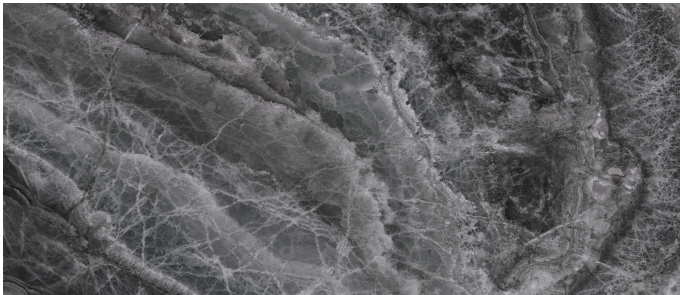

Serie Lixium

Lixium Black Pulido 120x280 Rc

120x280 RC

Datos técnicos

Serie: LIXIUM
 Producto: Lixium Black Pulido 120x280 Rc
 Formato: 120x280 RC
 Grupo Ventas: G.196
 Tipo : PORCELANICO

Tipo pasta: Masa Coloreada
 Deslizamiento R: No aplica
 Clase:
 UPEC: No aplica
 Acabado: PULIDO