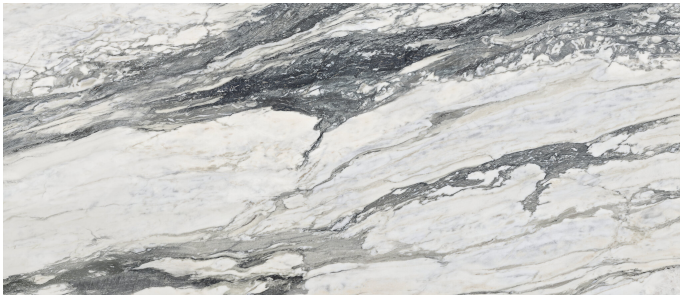

Serie **Thasos**

Thasos White Pulido 120x280 Rc

120x280 RC

Datos técnicos

Serie: THASOS
 Producto: Thasos White Pulido 120x280 Rc
 Formato: 120x280 RC
 Grupo Ventas: G.196
 Tipo : PORCELANICO

Tipo pasta: Masa Coloreada
 Deslizamiento R: No aplica
 Clase:
 UPEC: No aplica
 Acabado: PULIDO