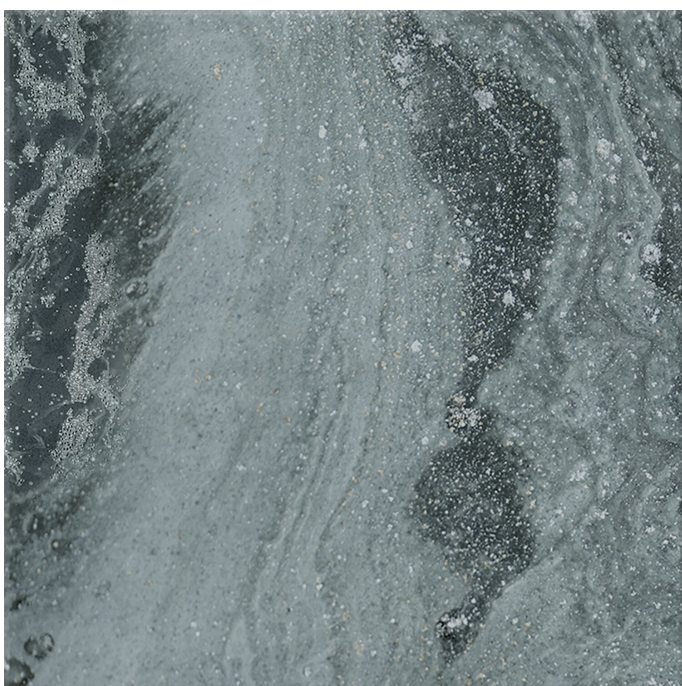

Serie **Swirl**

Los resultados mostrados representan una aproximación orientativa. Este documento no constituye una relación contractual. Para realizar pedidos o consultar disponibilidad de los productos, póngase en contacto con la empresa.

Swirl Turquoise Brillo 15x15

15x15 SL

Datos técnicos

Serie: SWIRL

Producto: Swirl Turquoise Brillo 15x15

Formato: 15x15 SL

Grupo Ventas: G.12

Tipo: GRES PORCELANICO