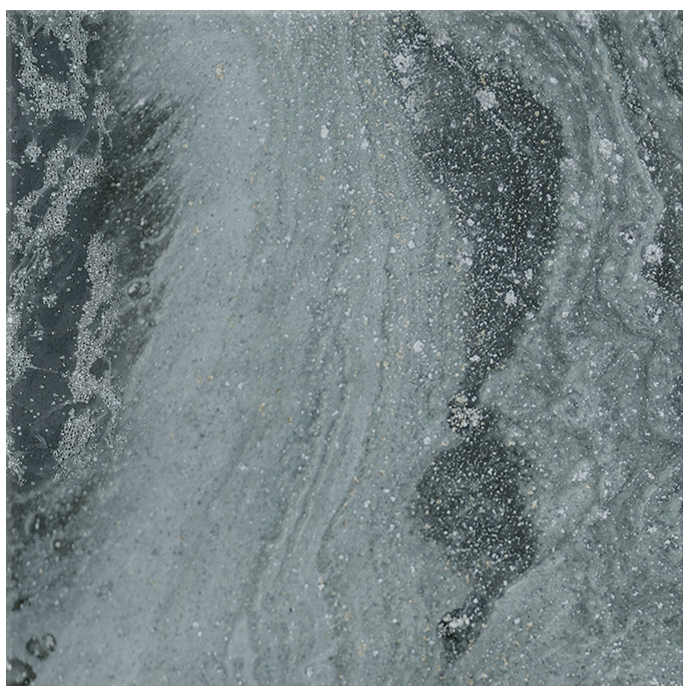

# Serie **Swirl**

Los resultados mostrados representan una aproximación orientativa. Este documento no constituye una relación contractual. Para realizar pedidos o consultar disponibilidad de los productos, póngase en contacto con la empresa.

## Swirl Turquoise Brillo 15x15

15x15 SL

### Datos técnicos

Serie: SWIRL

Producto: Swirl Turquoise Brillo 15x15

Formato: 15x15 SL

Grupo Ventas: G.12

Tipo: GRES PORCELANICO

Tipo pasta: Pasta Neutra

Deslizamiento R: No aplica