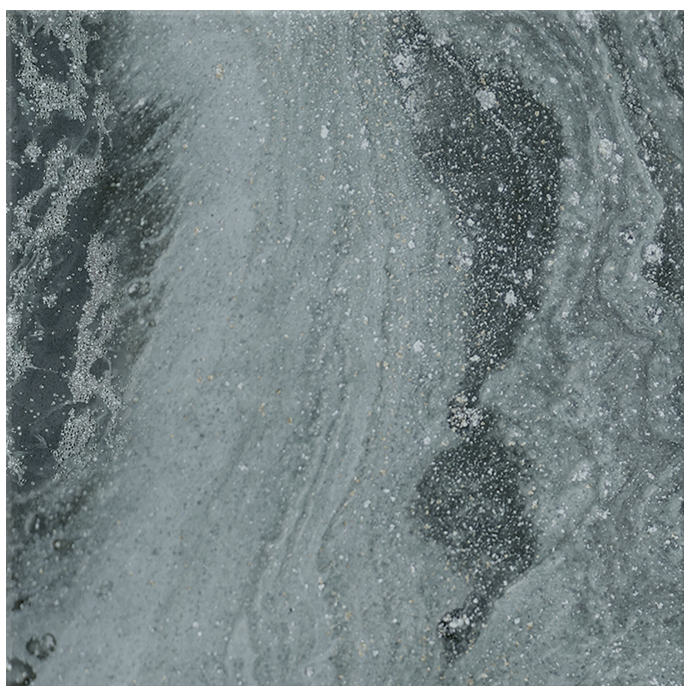

Serie **Swirl**

Los resultados mostrados representan una aproximación orientativa. Este documento no constituye una relación contractual. Para realizar pedidos o consultar disponibilidad de los productos, póngase en contacto con la empresa.

Swirl Turquoise Brillo 15x15

15x15 SL

Datos técnicos

Serie: SWIRL

Producto: Swirl Turquoise Brillo 15x15

Formato: 15x15 SL

Grupo Ventas: G.12

Tipo : GRES PORCELANICO