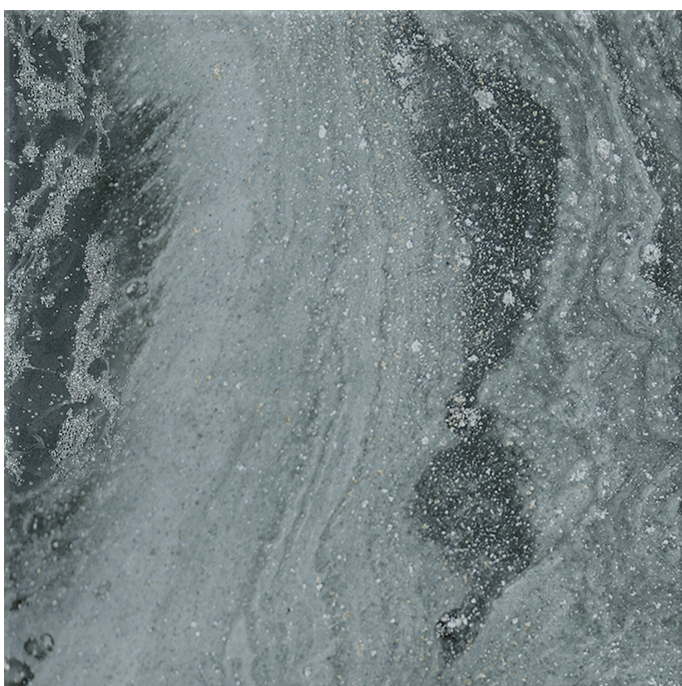

Serie **Swirl**

Los resultados mostrados representan una aproximación orientativa. Este documento no constituye una relación contractual. Para realizar pedidos o consultar disponibilidad de los productos, póngase en contacto con la empresa.

Swirl Turquoise Brillo 15x15

15x15 SL

Datos técnicos

Serie: SWIRL

Producto: Swirl Turquoise Brillo 15x15

Formato: 15x15 SL

Grupo Ventas: G.12

Tipo : GRES PORCELANICO