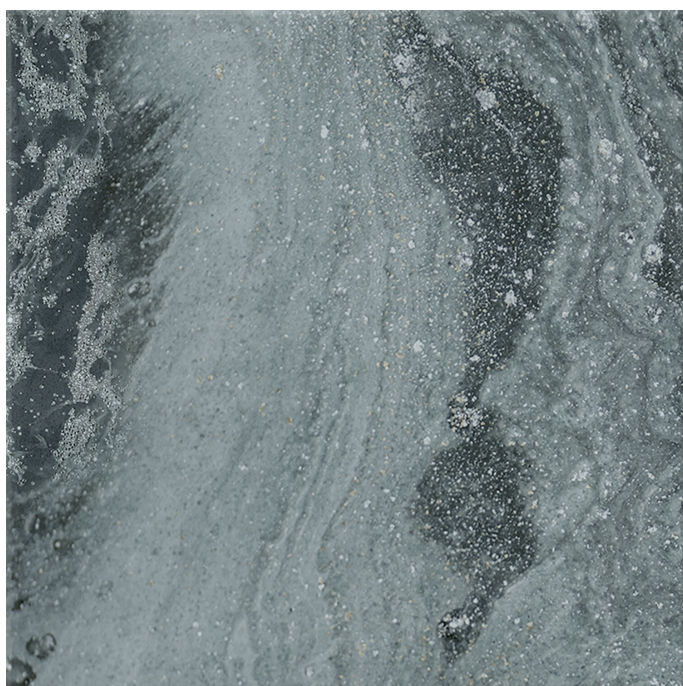

Serie **Swirl**

Los resultados mostrados representan una aproximación orientativa. Este documento no constituye una relación contractual. Para realizar pedidos o consultar disponibilidad de los productos, póngase en contacto con la empresa.

Swirl Turquoise Brillo 15x15

15x15 SL

Datos técnicos

Serie: SWIRL

Producto: Swirl Turquoise Brillo 15x15

Formato: 15x15 SL

Grupo Ventas: G.12

Tipo: GRES PORCELANICO