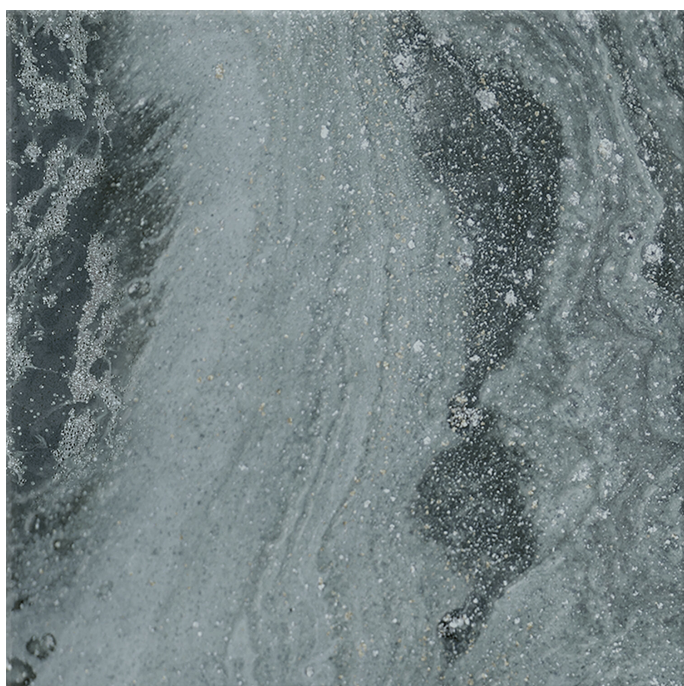

# Serie **Swirl**

Los resultados mostrados representan una aproximación orientativa. Este documento no constituye una relación contractual. Para realizar pedidos o consultar disponibilidad de los productos, póngase en contacto con la empresa.

# Swirl Turquoise Brillo 15x15

15x15 SL

## Datos técnicos

Serie: SWIRL  
 Producto: Swirl Turquoise Brillo 15x15  
 Formato: 15x15 SL  
 Grupo Ventas: G.12  
 Tipo : GRES PORCELANICO

Tipo pasta: Pasta Neutra  
 Deslizamiento R: No aplica  
 Clase:  
 UPEC: No aplica  
 Acabado: BRILLO