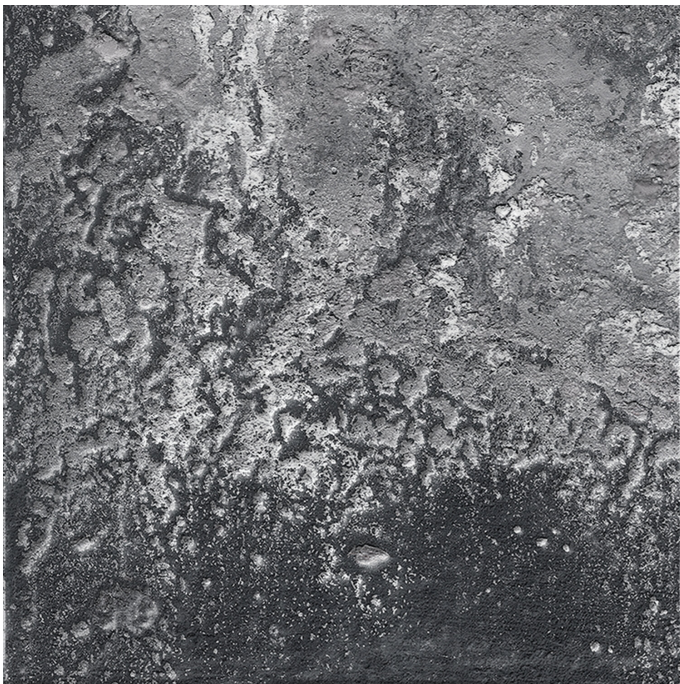

Serie **Beach**

Beach Black Brillo 15x15

15x15 SL

Datos técnicos

Serie: BEACH

Producto: Beach Black Brillo 15x15

Formato: 15x15 SL

Grupo Ventas: .

Tipo: PORCELANICO

Tipo pasta: Masa Coloreada

Deslizamiento R: No aplica

Clase:

UPEC: No aplica

Acabado: BRILLO

Formato	Tipo producto	Pzs./caja	m2/caja	Kg/caja	Cajas/palet	M2/Palet	Kg/palet
15x15 SL	Base	26	0,580	9,502	120,000	69,600	1140,240