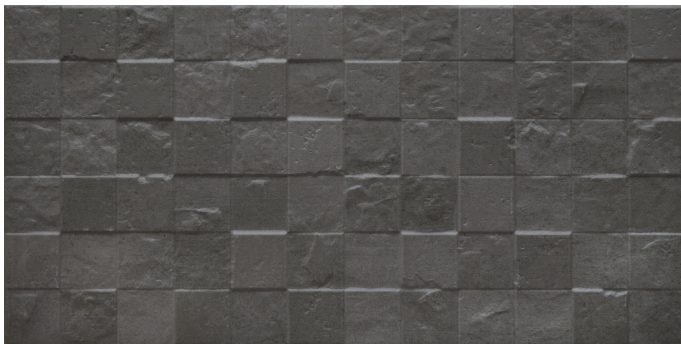

# Serie Traffic

# Traffic Block Nordic Anthracite Mate 30x60 SI

30x60 SL

## Datos técnicos

Serie: TRAFFIC

Tipo pasta: Pasta Neutra

Producto: Traffic Block Nordic Anthracite Mate 30x60 SI

Deslizamiento R: No aplica

Formato: 30x60 SL

Clase:

Grupo Ventas: G.65