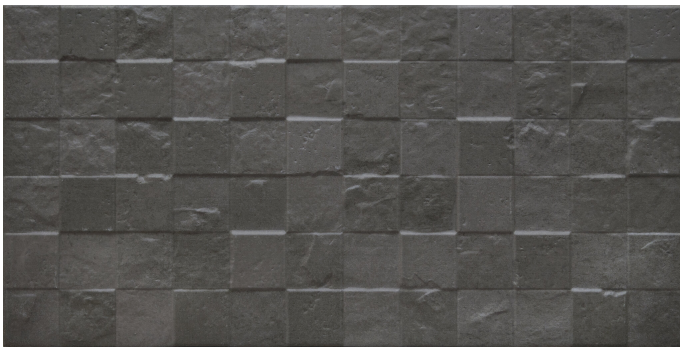

Serie Traffic

Traffic Block Nordic Anthracite Mate 30x60 SI

30x60 SL

Datos técnicos

Serie: TRAFFIC

Tipo pasta: Pasta Neutra

Producto: Traffic Block Nordic Anthracite Mate 30x60 SI

Deslizamiento R: No aplica

Formato: 30x60 SL

Clase:

Grupo Ventas: G.65

UPEC: No aplica

Tipo: PORCELANICO

Acabado: MATE

Formato	Tipo producto	Pzs./caja	m2/caja	Kg/caja	Cajas/palet	M2/Palet	Kg/palet
30x60 SL	Relieve	8	1,440	27,000	40,000	57,600	1080,000