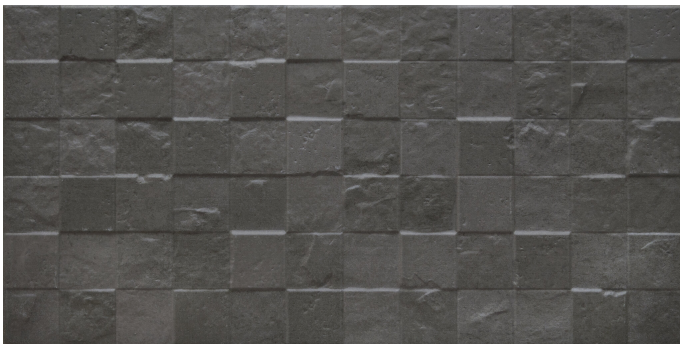

Serie Traffic

Traffic Block Nordic Anthracite Mate 30x60 SI

30x60 SL

Datos técnicos

Serie: TRAFFIC

Producto: Traffic Block Nordic Anthracite Mate 30x60 SI

Formato: 30x60 SL

Grupo Ventas: G.65

Tipo : PORCELANICO

Tipo pasta: Pasta Neutra

Deslizamiento R: No aplica

Clase:

UPEC: No aplica

Acabado: MATE

Formato	Tipo producto	Pzs./caja	m2/caja	Kg/caja	Cajas/palet	M2/Palet	Kg/palet
30x60 SL	Relieve	8	1,440	27,000	40,000	57,600	1080,000