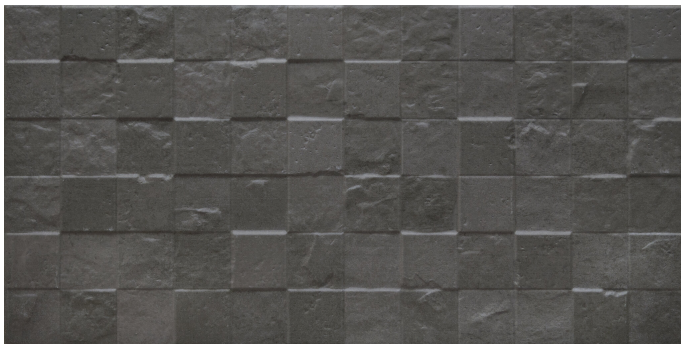

# Serie Traffic

# Traffic Block Nordic Anthracite Mate 30x60 SL

30x60 SL

## Datos técnicos

Serie: TRAFFIC

Producto: Traffic Block Nordic Anthracite Mate 30x60 SL

Formato: 30x60 SL

Grupo Ventas: G.65

Tipo : PORCELANICO

Tipo pasta: Pasta Neutra

Deslizamiento R: No aplica