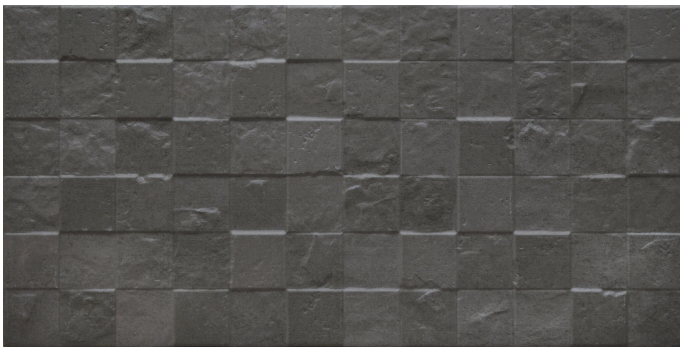

Serie Traffic

Traffic Block Nordic Anthracite Mate 30x60 SL

30x60 SL

Datos técnicos

Serie: TRAFFIC

Tipo pasta: Pasta Neutra

Producto: Traffic Block Nordic Anthracite Mate 30x60 SL

Deslizamiento R: No aplica

Formato: 30x60 SL

Clase:

Grupo Ventas: G.65

UPEC: No aplica

Tipo: PORCELANICO

Acabado: MATE

Formato	Tipo producto	Pzs./caja	m2/caja	Kg/caja	Cajas/palet	M2/Palet	Kg/palet
30x60 SL	Relieve	8	1,440	27,000	40,000	57,600	1080,000